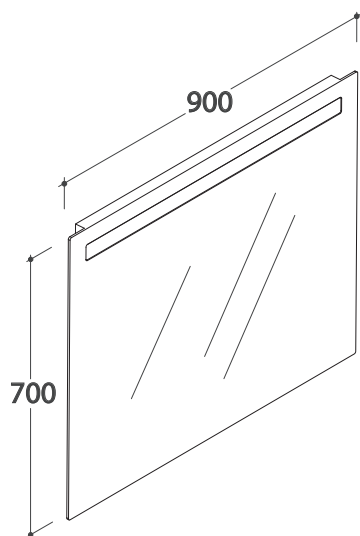

# SPECCHIERA 90 BPS090

# GLOBO

Cod. **BPS090**

Specchiera 90.70 cm filo lucido. Completa di retroilluminazione a led, interruttore a sfioramento e telaio in acciaio inox. Classe energetica A+. Peso 9,5 Kg