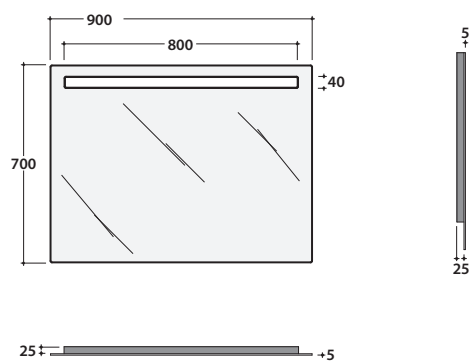

# SPECCHIERA 90 BPS090

# GLOBO

Cod. **BPS090**

Specchiera 90.70 cm filo lucido. Completa di retroilluminazione a led, interruttore a sfioramento e telaio in acciaio inox. Classe energetica A+. Peso 9,5 Kg