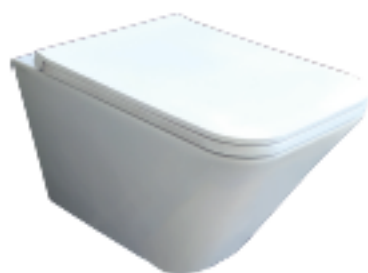

BUILD

AZZURRA®

BUVKSPE00000

sanitari sospesi / wall hung sanitary wares

codice
code

Vaso Build sospeso Easy Clean
Build wall hung Easy Clean WC

bianca lucida / shiny white

BUVKSPE00000BI

CM 54x36xh35,5

plt Italy pz. 12 - plt export pcs. 20

kg 22,5

Tecnologie/technologies:

watersaving

easyclean

BUILD

AZZURRA®

BUBKS000000M

sanitari sospesi/wall hung sanitary wares

codice
code

Bidet Build sospeso monoforo.
Build wall hung bidet 1 tap hole.

biancolucido/shiny white

BUBKS000000MBI

CM 55x36x32

plt Italy pz. 12 - plt export pcs. 20