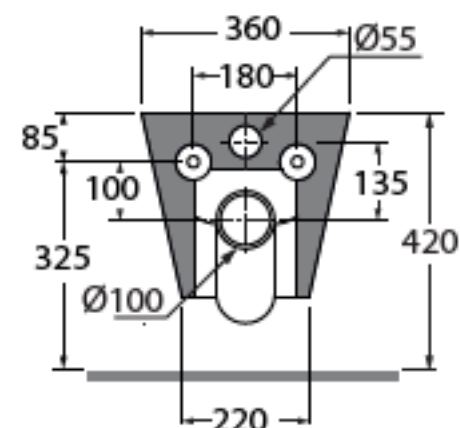

BUILD

AZZURRA®

BUVKSPE00000

sanitari sospesi / wall hung sanitary wares

codice
code

Vaso Build sospeso Easy Clean
Build wall hung Easy Clean WC

bianca lucida / shiny white

BUVKSPE00000BI

CM 54x36xh35,5

plt Italy pz. 12 - plt export pcs. 20

kg 22,5

Tecnologie/technologies:

watersaving

easyclean

BUILD

AZZURRA®

BUBKS000000M

sanitari sospesi/wall hung sanitary wares

codice
code

Bidet Build sospeso monoforo.
Build wall hung bidet 1 tap hole.

biancolucido/shiny white

BUBKS000000MBI

CM 55x36x32

plt Italy pz. 12 - plt export pcs. 20

kg 21,5