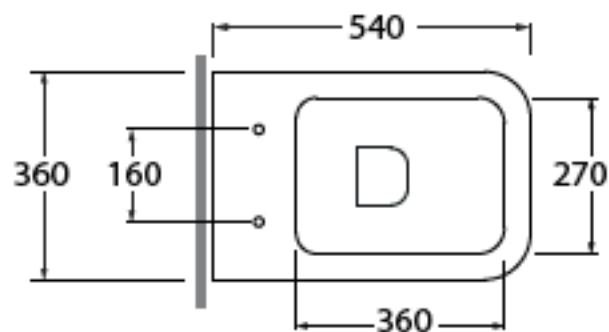

BUILD

AZZURRA®

BUVKSPE00000

sanitari sospesi / wall hung sanitary wares

codice
code

Vaso Build sospeso Easy Clean
Build wall hung Easy Clean WC

bianca lucida / shiny white

BUVKSPE00000BI

CM 54x36xh35,5

plt Italy pz. 12 - plt export pcs. 20

kg 22,5

Tecnologie/technologies:

watersaving

easyclean

BUILD

AZZURRA®

BUBKS000000M

sanitari sospesi/wall hung sanitary wares

codice
code

Bidet Build sospeso monoforo.
Build wall hung bidet 1 tap hole.

biancolucido/shiny white

BUBKS000000MBI

CM 55x36x32

plt Italy pz. 12 - plt export pcs. 20

kg 21,5