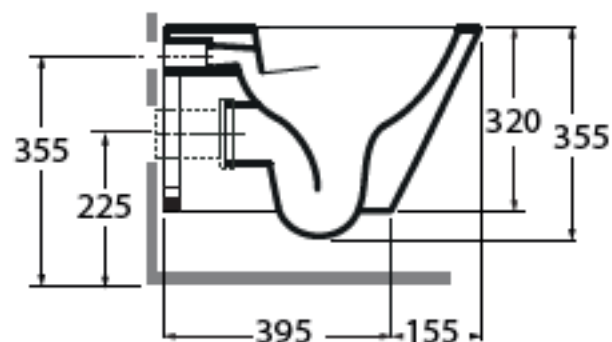

BUILD

AZZURRA®

BUVKSPE00000

sanitari sospesi / wall hung sanitary wares

codice
code

Vaso Build sospeso Easy Clean
Build wall hung Easy Clean WC

bianca lucida / shiny white

BUVKSPE00000BI

CM 54x36xh35,5

plt Italy pz. 12 - plt export pcs. 20

kg 22,5

Tecnologie/technologies:

watersaving

easyclean

BUILD

AZZURRA®

BUBKS000000M

sanitari sospesi/wall hung sanitary wares

codice
code

Bidet Build sospeso monoforo.
Build wall hung bidet 1 tap hole.

biancolucido/shiny white

BUBKS000000MBI

CM 55x36x32

plt Italy pz. 12 - plt export pcs. 20

kg 21,5