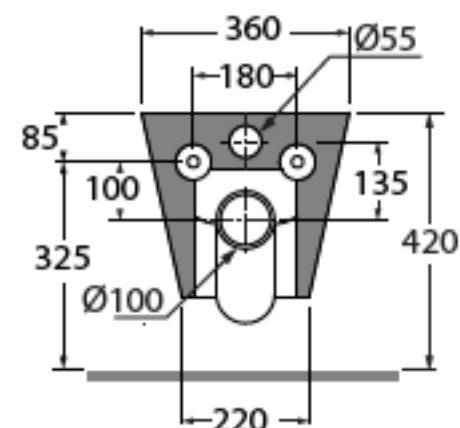

BUILD

AZZURRA®

BUVKSPE00000

sanitari sospesi / wall hung sanitary wares

codice
code

Vaso Build sospeso Easy Clean
Build wall hung Easy Clean WC

bianca lucida / shiny white

BUVKSPE00000BI

CM 54x36xh35,5

plt Italy pz. 12 - plt export pcs. 20

kg 22,5

Tecnologie/technologies:

watersaving

easyclean