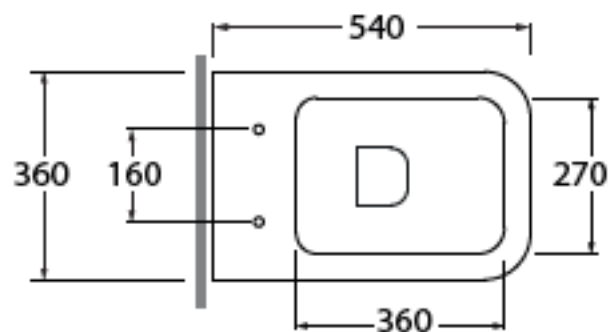

BUILD

AZZURRA®

BUVKSPE00000

sanitari sospesi / wall hung sanitary wares

codice
code

Vaso Build sospeso Easy Clean
Build wall hung Easy Clean WC

bianca lucida / shiny white

BUVKSPE00000BI

CM 54x36xh35,5

plt Italy pz. 12 - plt export pcs. 20

kg 22,5

Tecnologie/technologies:

watersaving

easyclean