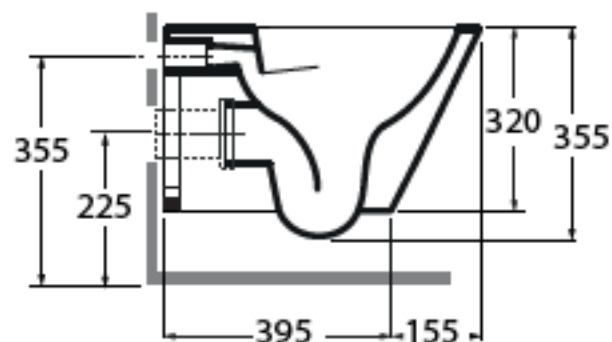

BUILD

AZZURRA®

BUVKSPE00000

sanitari sospesi / wall hung sanitary wares

codice
code

Vaso Build sospeso Easy Clean
Build wall hung Easy Clean WC

bianca lucida / shiny white

BUVKSPE00000BI

CM 54x36xh35,5

plt Italy pz. 12 - plt export pcs. 20

kg 22,5

Tecnologie/technologies:

watersaving

easyclean