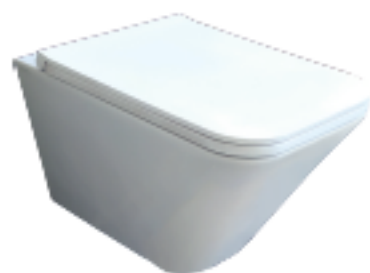

BUILD

AZZURRA®

BUVKSPE00000

sanitari sospesi / wall hung sanitary wares

codice
code

Vaso Build sospeso Easy Clean
Build wall hung Easy Clean WC

bianca lucida / shiny white

BUVKSPE00000BI

CM 54x36xh35,5

plt Italy pz. 12 - plt export pcs. 20

kg 22,5

Tecnologie/technologies:

watersaving

easyclean