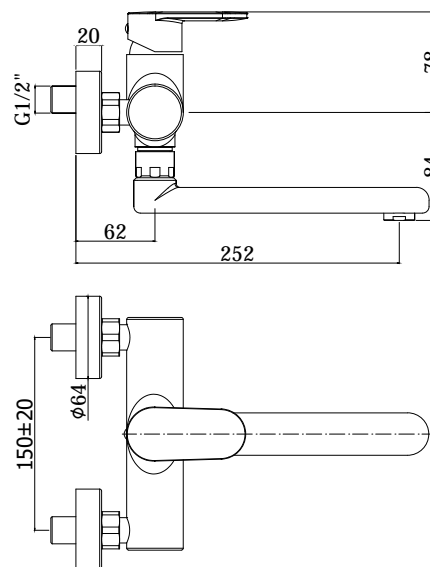

COLLEZIONE

candy

IMMAGINE PRODOTTO

DISEGNO TECNICO

DESCRIZIONE

Miscelatore lavello a muro completo di:

- aeratore M24x1
- attacchi 1/2"G

ART.

CA 161 . .
con canna tubo diritta orientabile - l.200mm

FINITURE

CA
CR - cromo

DOCUMENTAZIONE

DIAGRAMMA
PORTATA 1

ISTRUZIONI
INSTALLAZIONE

ESPLOSO
RICAMBI 1

PAGINA PRODOTTO