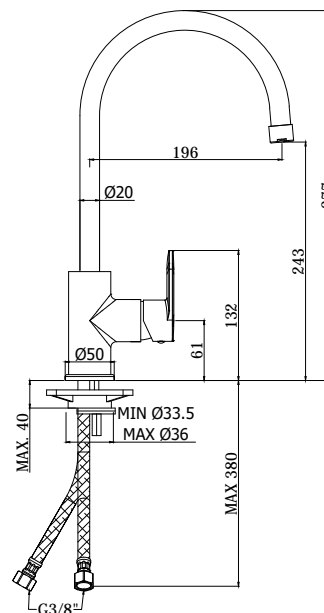

# candy

IMMAGINE PRODOTTO

DISEGNO TECNICO

DESCRIZIONE

Miscelatore lavello monoforo con canna orientabile completo di:

- aeratore M22x1F
- set 2 flessibili inox 3/8" G

ART.

**CA 181 . .**  
con canna tubo Ø20mm