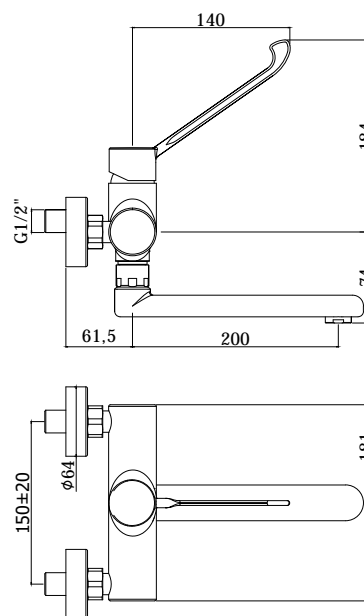

COLLEZIONE

candy

IMMAGINE PRODOTTO

DISEGNO TECNICO

DESCRIZIONE

Miscelatore lavello a muro completo di:

- aeratore M24x1
- attacchi 1/2"G

ART.

CA 302 . .

con canna tubo diritta orientabile - l.200mm

- con leva clinica

FINITURE

CA

CR - cromo

DOCUMENTAZIONE

DIAGRAMMA
PORTATA 1