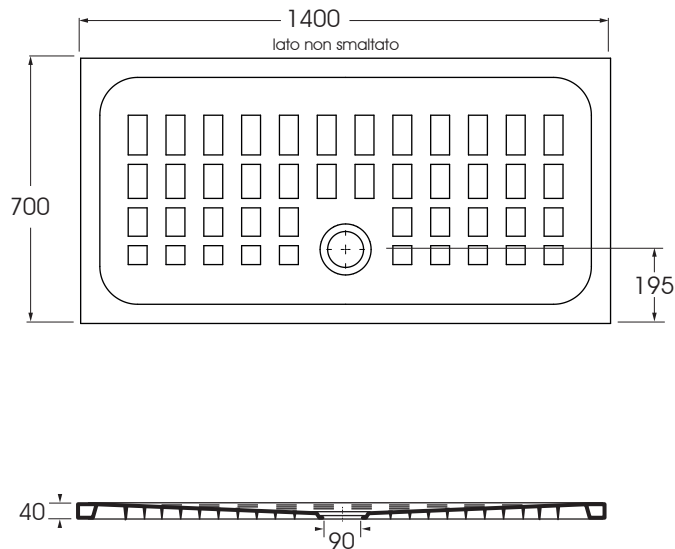

CBPD14007040 piatto doccia/ shower tray

codice
code

Piatto doccia Cube h4 cm 140 X 70
Cube h4 cm 140 X 70 shower tray.

bianco lucido/ shiny white

CBPD14007040BI

CM 140x70xh4

scatole/box 1

kg 39,5

scala/scale 1:20 dimensioni/dimensions in mm

Complementi/complements:

Codice
code

Codice
code

Piletta doccia cromo 1" 1/4 di diametro (ø 90)
con tappo in ABS e completa di curva terminale.
1" 1/4 (ø 90) diameter waste system for shower tray
provided with ABS top and terminal bend.

SIF/FR

Piletta doccia 1" 1/4 di diametro (ø 90)
con tappo in ABS e completa di curva terminale.
1" 1/4 (ø 90) diameter waste system for shower tray
provided with ABS top and terminal bend.

SIF/FRC

Specificare il colore al momento dell'ordine
Specify the color when ordering