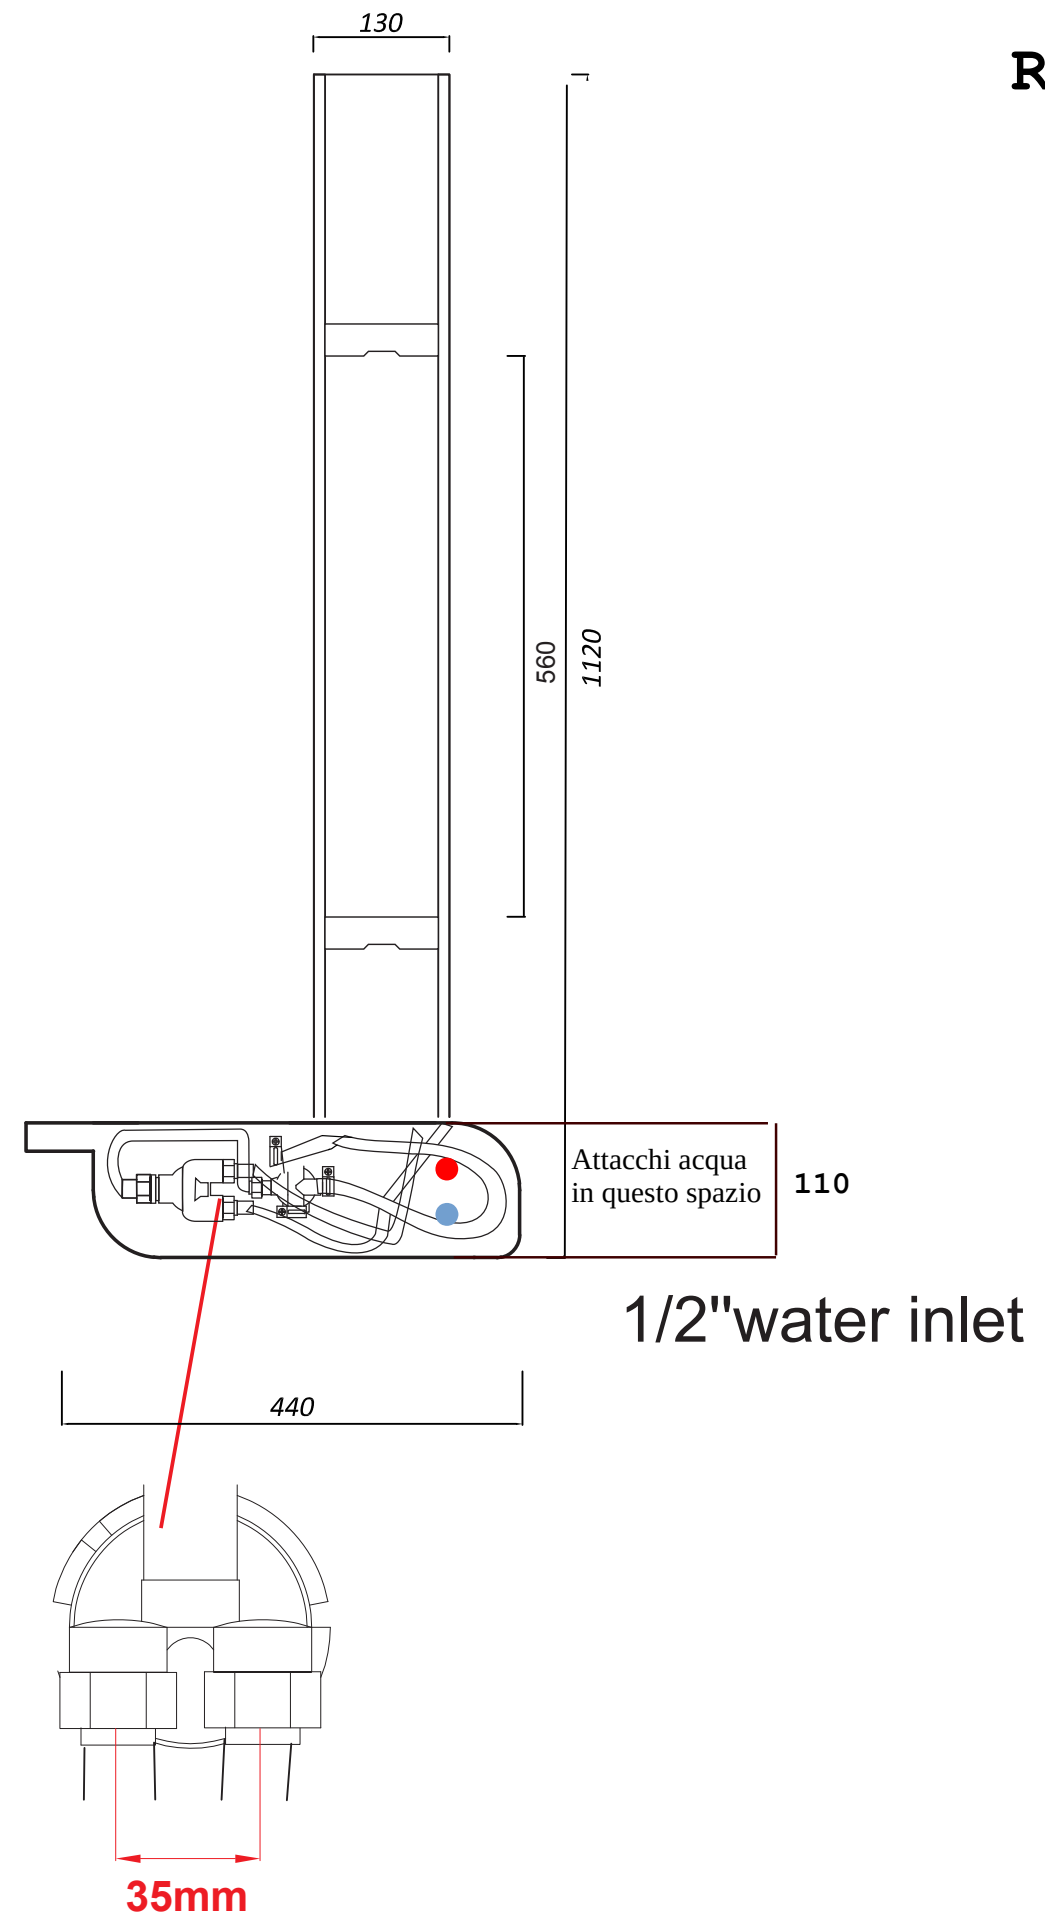

rio

130-440x h 11200 mm

1. Soffione doccia integrato
Head shower
2. Miscelatore meccanico
Mechanical mixer
3. Portashampoo
Shampoo shelf
4. Deviatore
Diverter
5. Doccetta a due vie
Hand shower with diverter

Attacchi acqua calda e fredda
Hot and cold water connections

TAMANACO

RIO