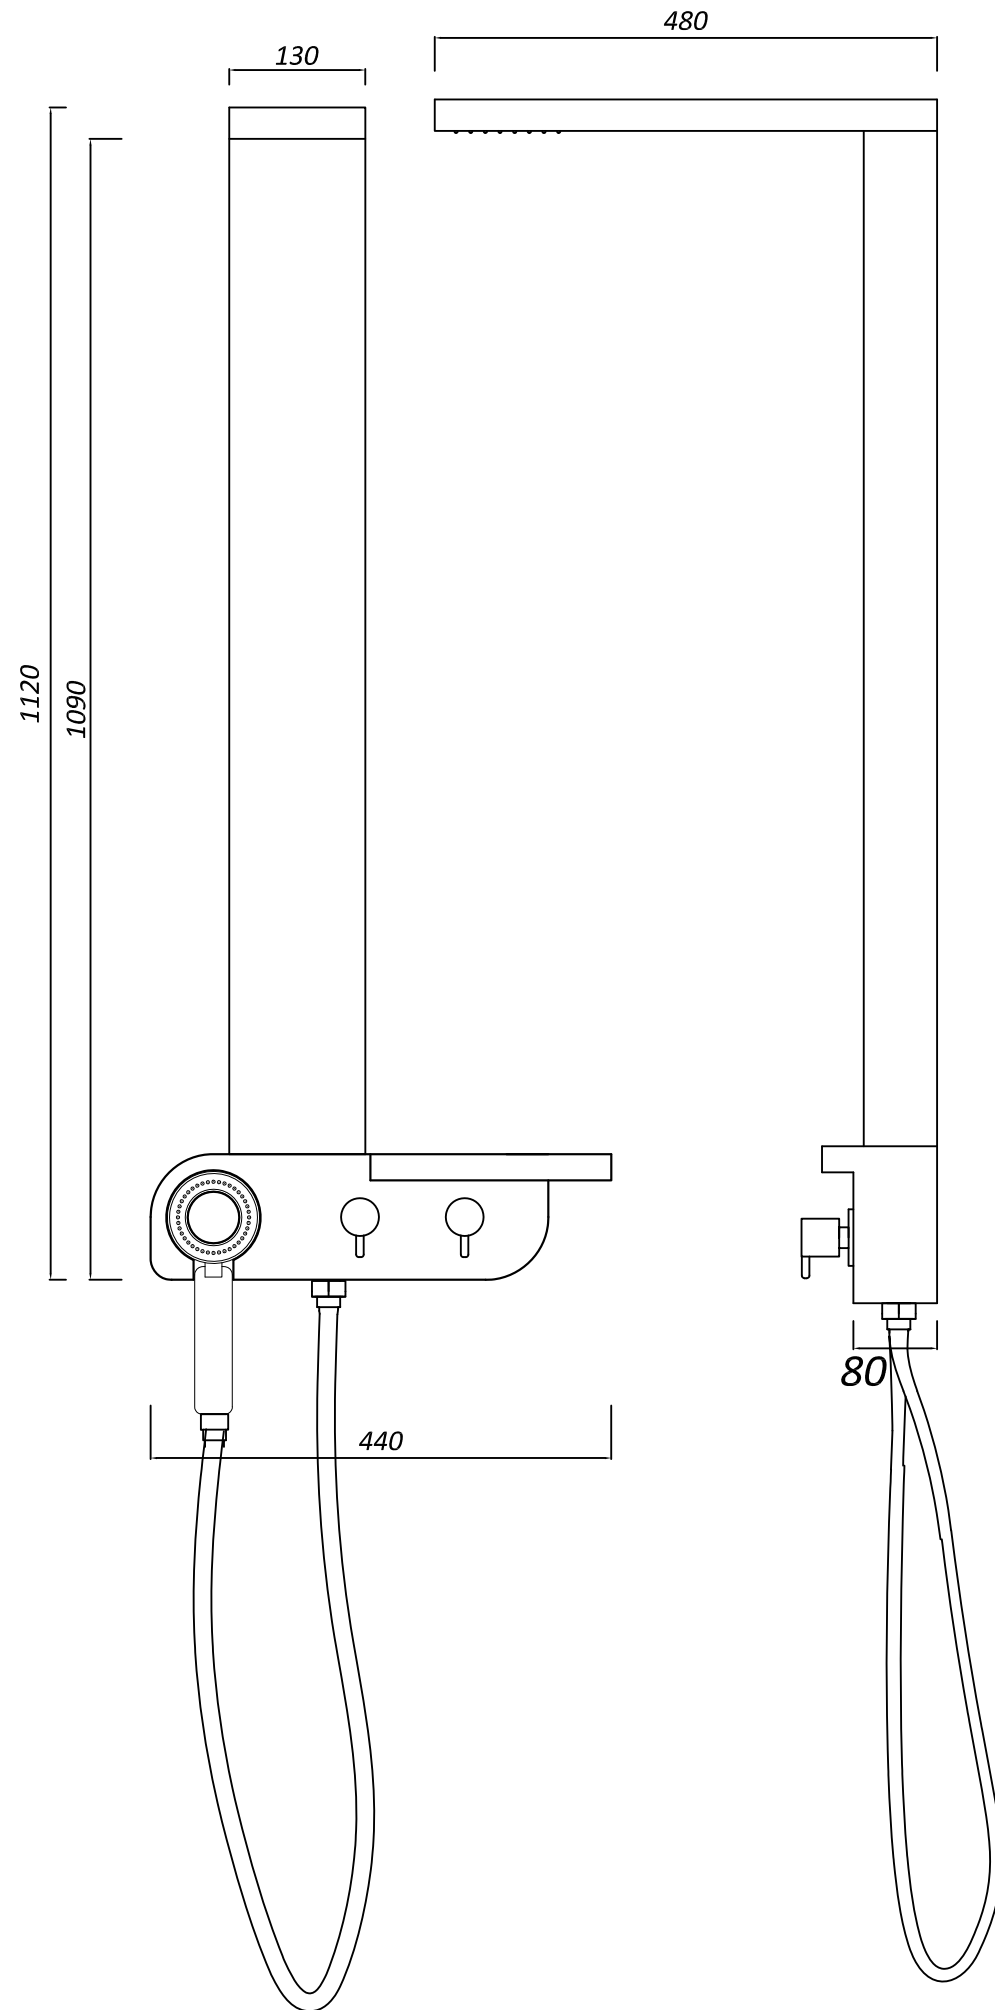

rio

130-440x h 11200 mm

1. Soffione doccia integrato
Head shower
2. Miscelatore meccanico
Mechanical mixer
3. Portashampoo
Shampoo shelf
4. Deviatore
Diverter
5. Doccetta a due vie
Hand shower with diverter

Attacchi acqua calda e fredda
Hot and cold water connections

TAMANACO

RIO