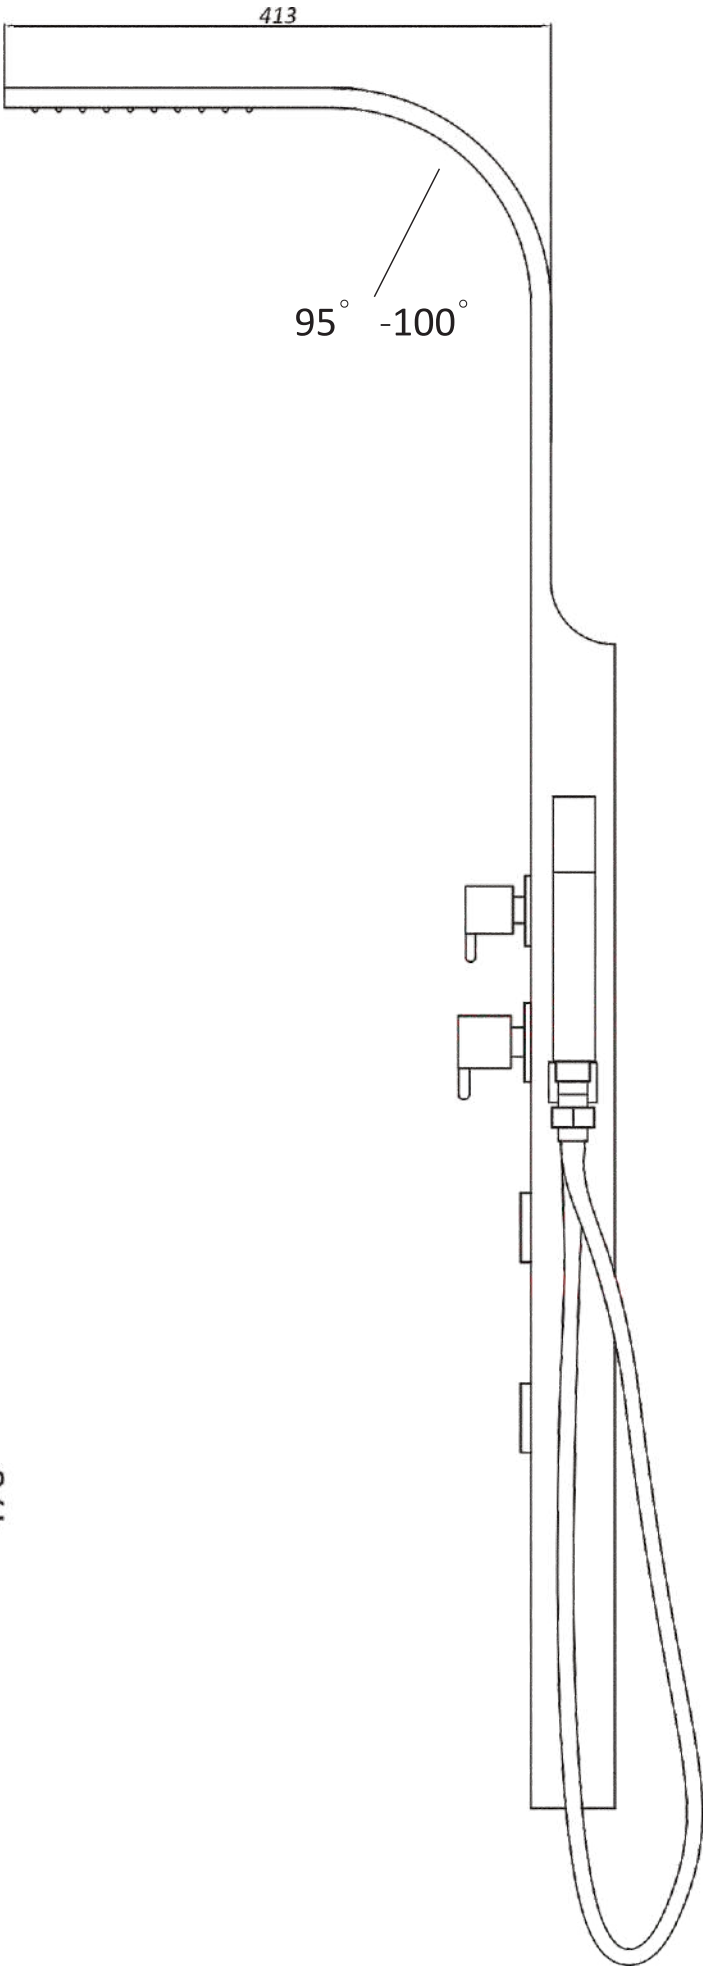

volga

130x h 1300 mm

1. Soffione doccia integrato
Head shower
2. Deviatore
Diverter
3. Miscelatore meccanico
Mechanical mixer
4. Doccetta
Hand shower
5. Idrogetti
Jets

Attacchi acqua calda e fredda
Hot and cold water connections

VOLGA

TAMANACO