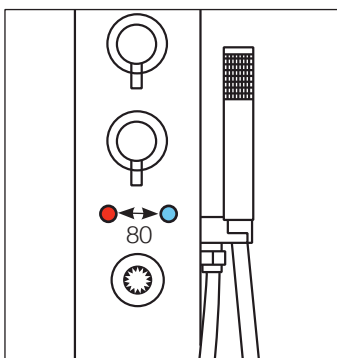

volga

130x h 1300 mm

1. Soffione doccia integrato
Head shower
2. Deviatore
Diverter
3. Miscelatore meccanico
Mechanical mixer
4. Doccetta
Hand shower
5. Idrogetti
Jets

Attacchi acqua calda e fredda
Hot and cold water connections