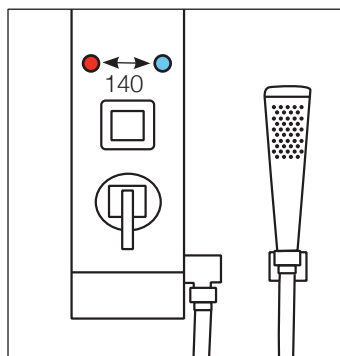

senna

180x h 800 mm

1. Soffione doccia integrato
Head shower
2. Lama d'acqua a cascata
Water fall shower
3. Deviatore
Diverter
4. Miscelatore meccanico
Mechanical mixer
5. Doccetta
Hand shower

Attacchi acqua calda e fredda
Hot and cold water connections