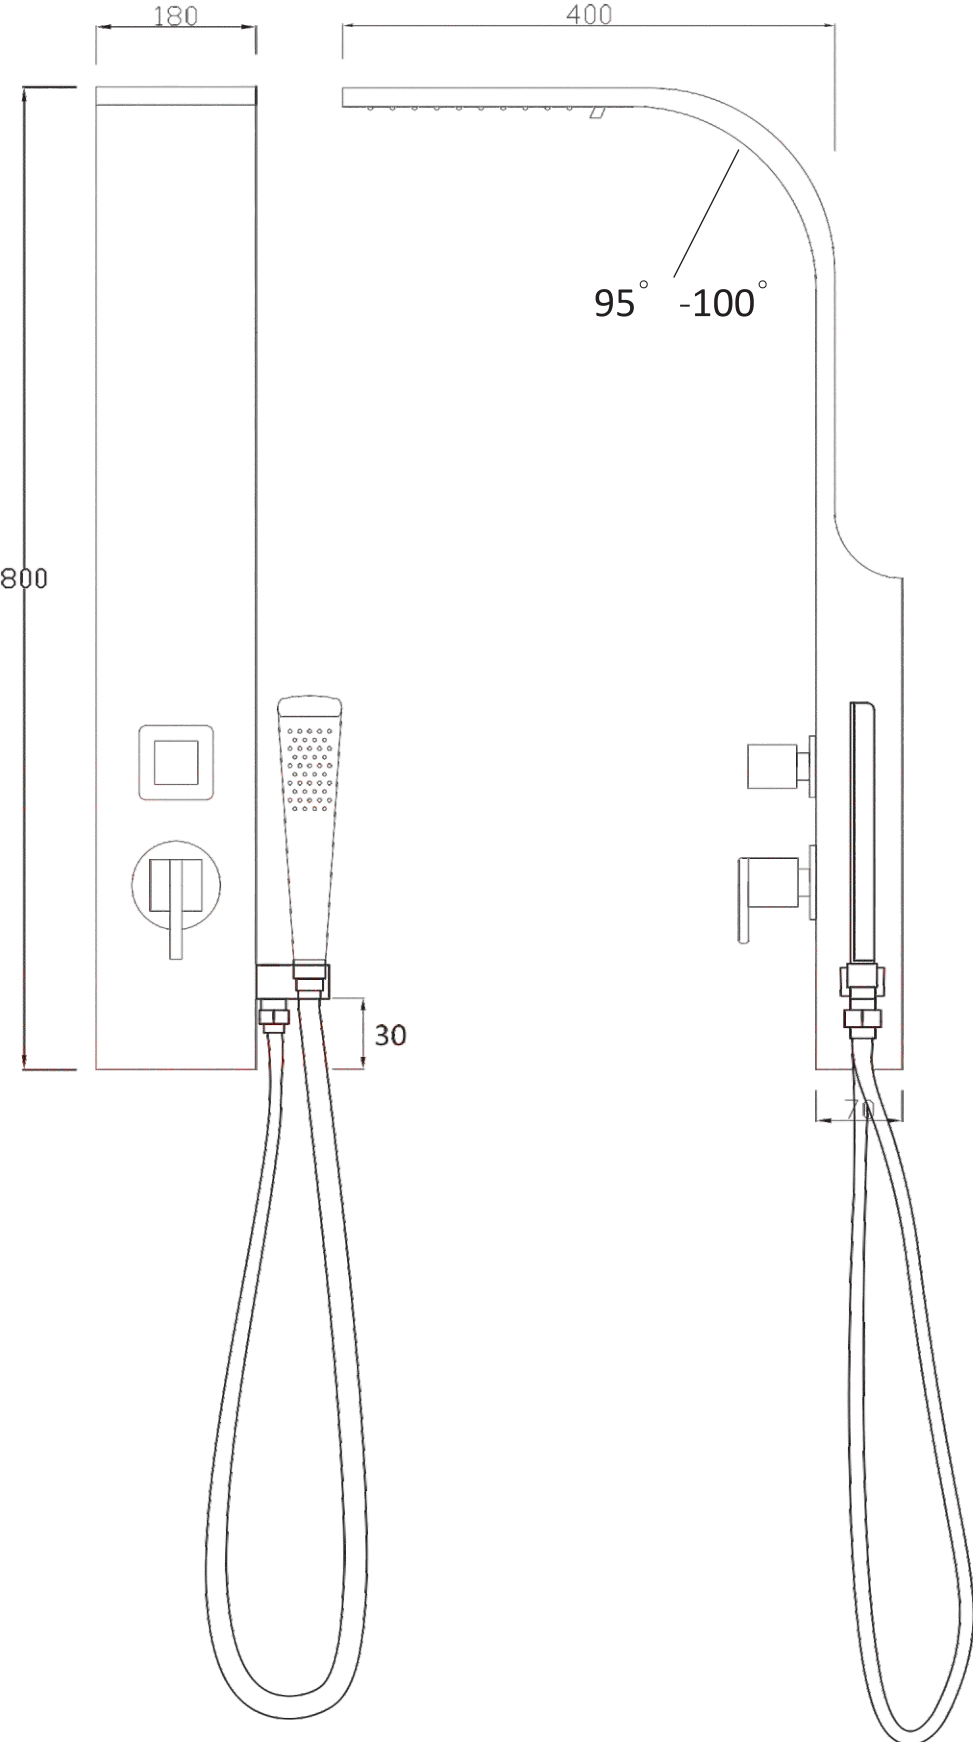

SENNA

TAMANACO