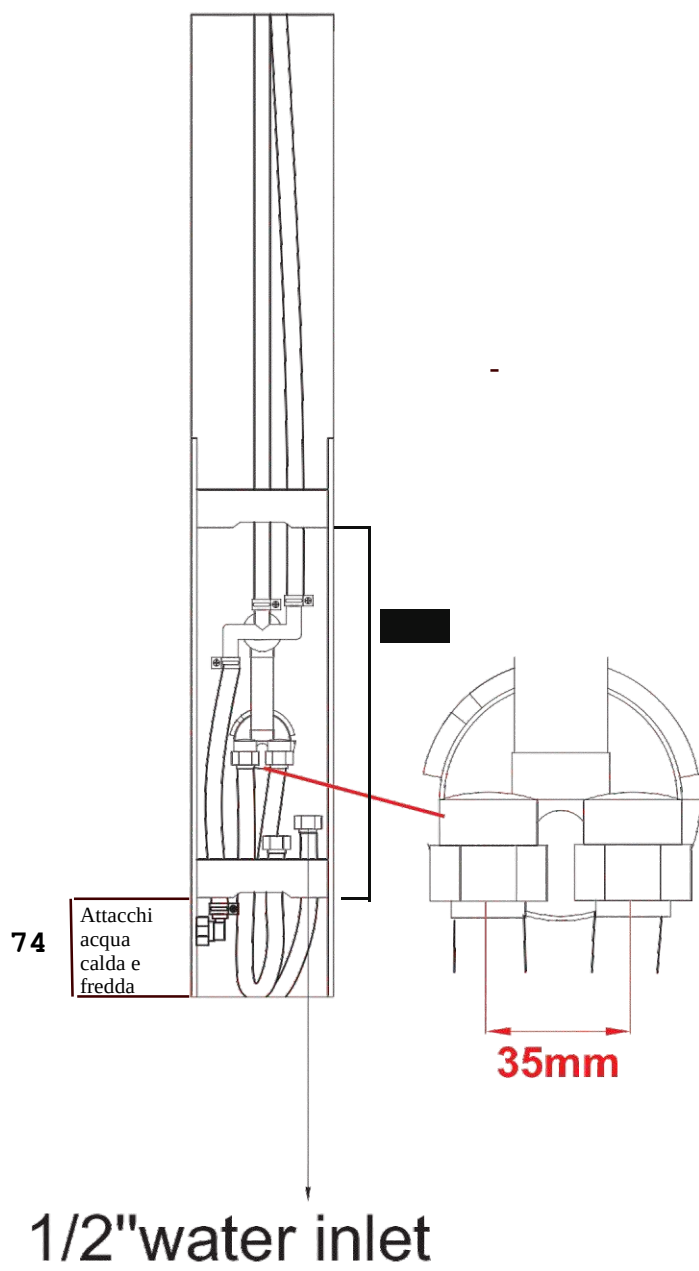

SENNA

TAMANACO