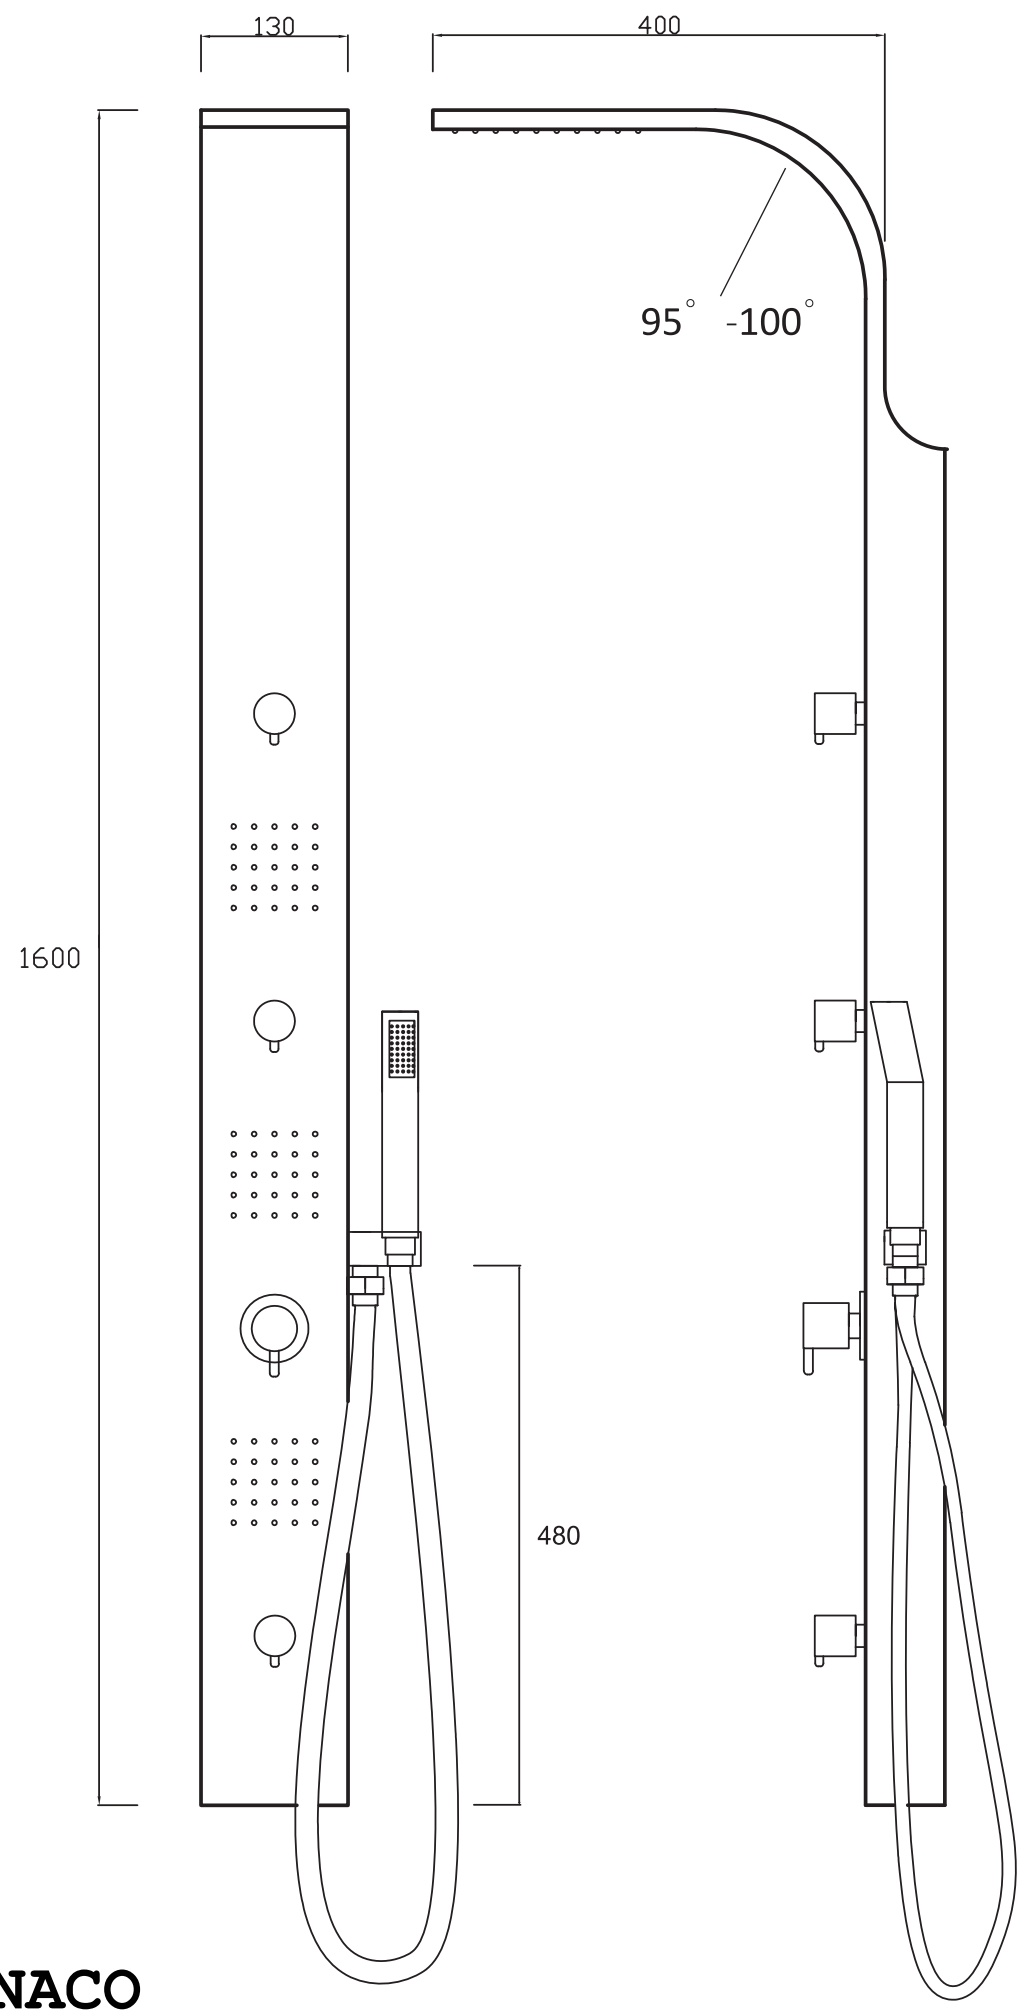

danubio

130x h 1600 mm

- 1. Soffione doccia integrato
Head shower
- 2. Deviatore
Diverter
- 3. Idrogetti
Jets
- 4. Doccetta
Hand shower
- 5. Miscelatore meccanico
Mechanical mixer

SPECCHIATO
MIRRORED

SPAZZOLATO
BRUSHED

1600 mm

130 mm

Attacchi acqua calda e fredda
Hot and cold water connections

DANUBIO

TAMANACO

1/2"water inlet