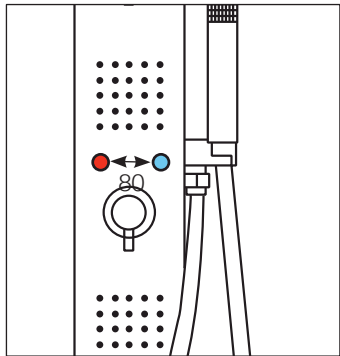

danubio

130x h 1600 mm

- 1. Soffione doccia integrato
Head shower
- 2. Deviatore
Diverter
- 3. Idrogetti
Jets
- 4. Doccetta
Hand shower
- 5. Miscelatore meccanico
Mechanical mixer

SPECCHIATO
MIRRORED

SPAZZOLATO
BRUSHED

1600 mm

130 mm

Attacchi acqua calda e fredda
Hot and cold water connections

DANUBIO

TAMANACO

1/2"water inlet