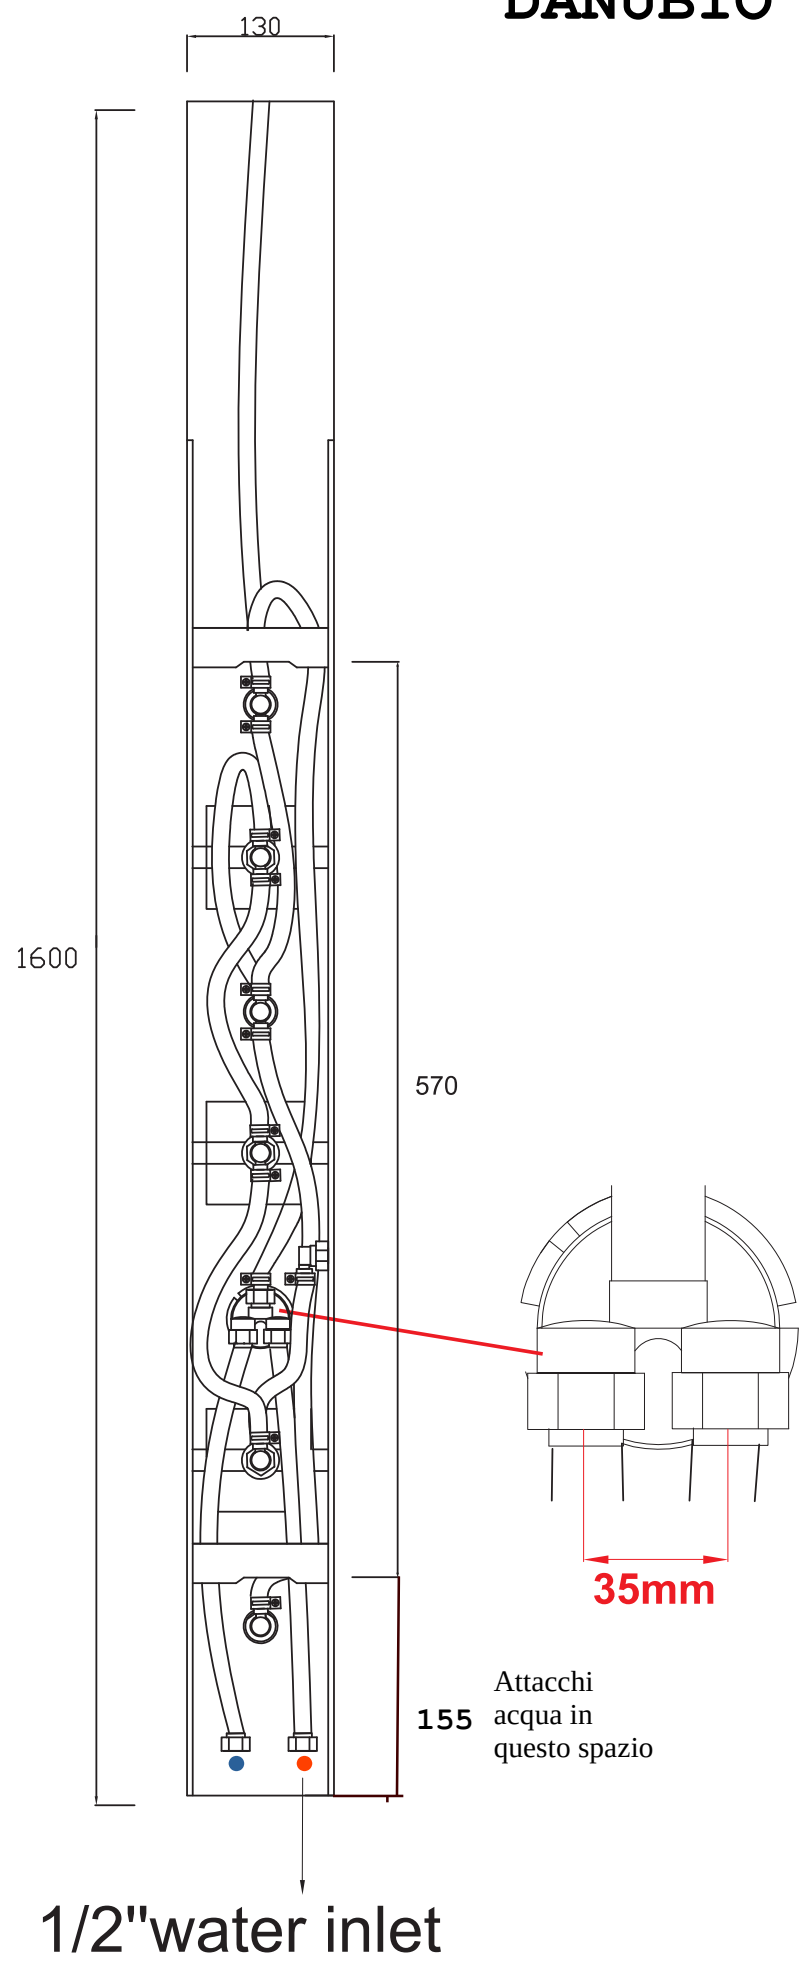

danubio

130x h 1600 mm

- 1. Soffione doccia integrato
Head shower
- 2. Deviatore
Diverter
- 3. Idrogetti
Jets
- 4. Doccetta
Hand shower
- 5. Miscelatore meccanico
Mechanical mixer

SPECCHIATO
MIRRORED

SPAZZOLATO
BRUSHED

1600 mm

130 mm

Attacchi acqua calda e fredda
Hot and cold water connections

DANUBIO

TAMANACO

1/2"water inlet