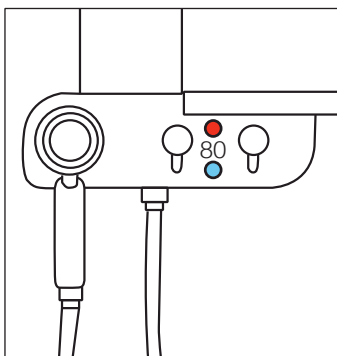

nilo

130-440x h 1120 mm

1. Soffione doccia integrato
Head shower
2. Miscelatore meccanico
Mechanical mixer
3. Portashampoo
Shampoo shelf
4. Deviatore
Diverter
5. Doccetta a due vie
Hand shower with diverter

BIANCO
WHITE

NERO
BLACK

Attacchi acqua calda e fredda
Hot and cold water connections

TAMANACO

NILO