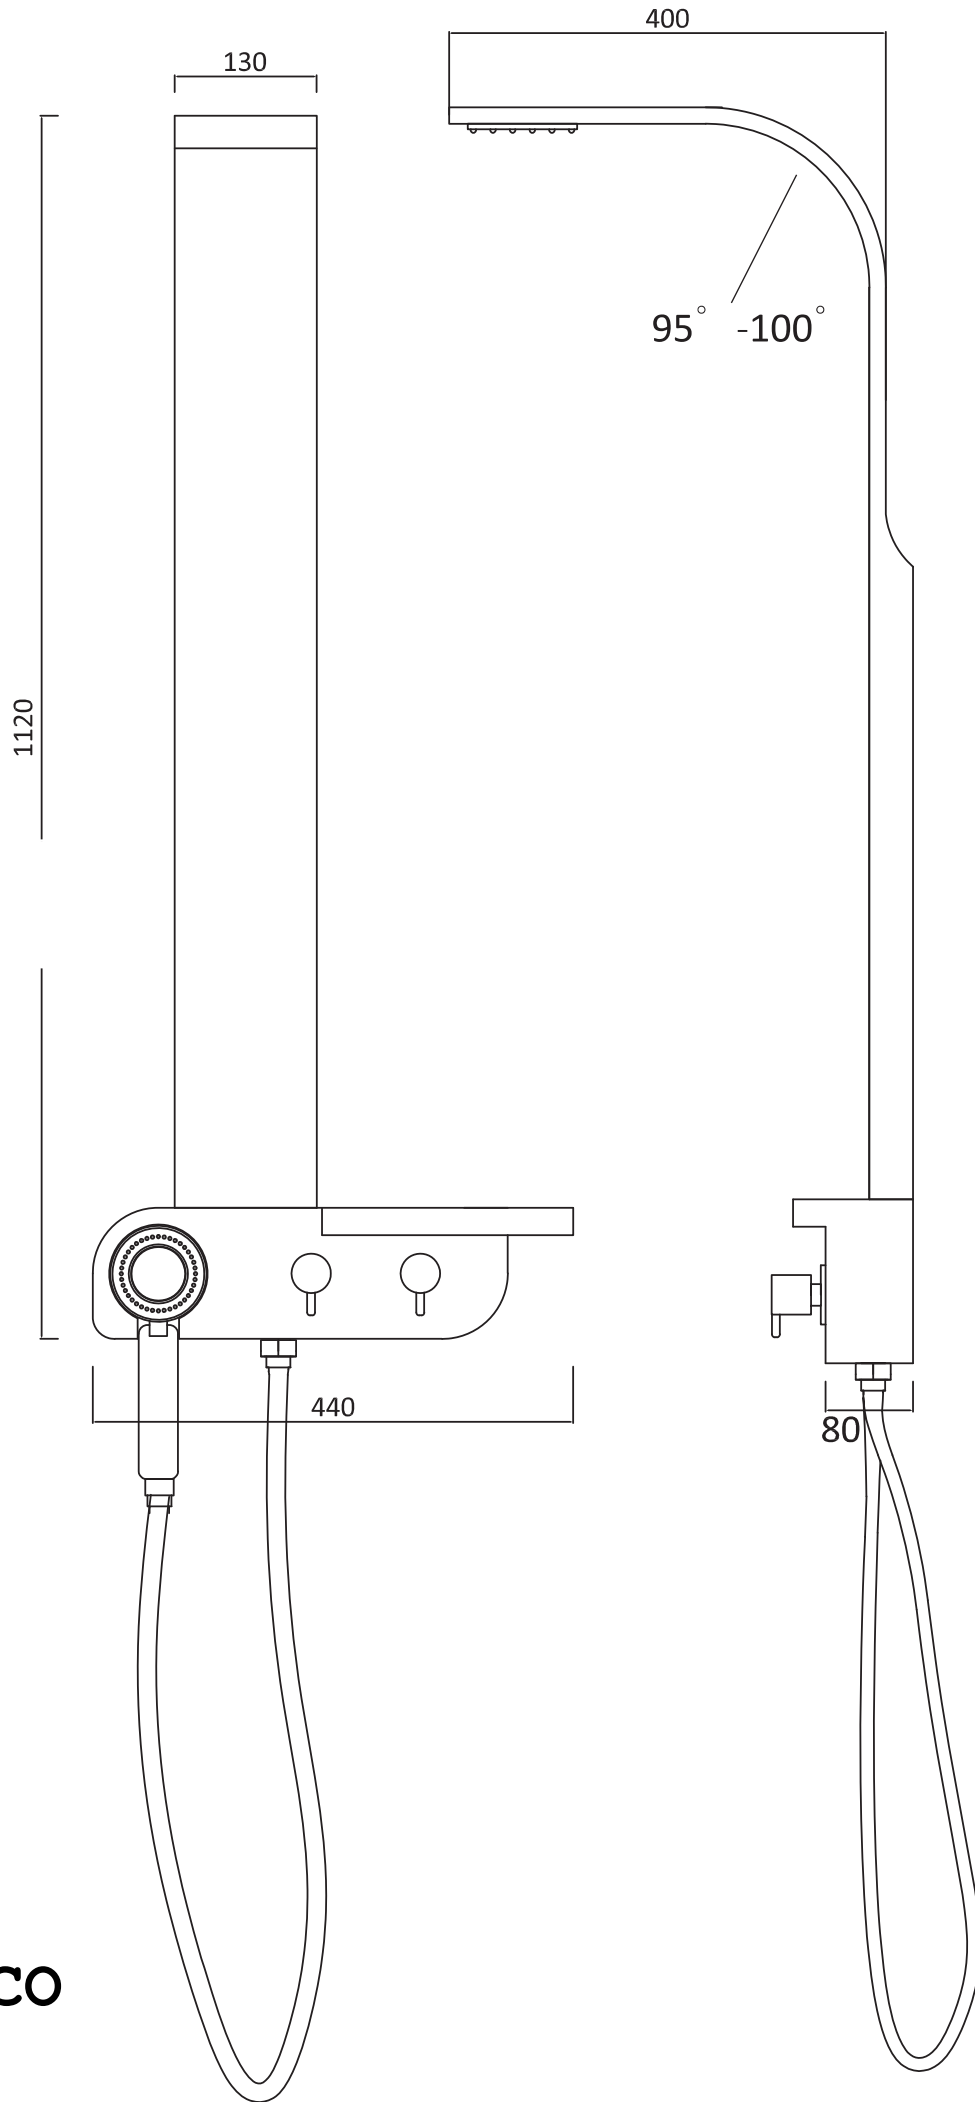

nilo

130-440x h 1120 mm

1. Soffione doccia integrato
Head shower
2. Miscelatore meccanico
Mechanical mixer
3. Portashampoo
Shampoo shelf
4. Deviatore
Diverter
5. Doccetta a due vie
Hand shower with diverter

BIANCO
WHITE

NERO
BLACK

Attacchi acqua calda e fredda
Hot and cold water connections

TAMANACO

NILO