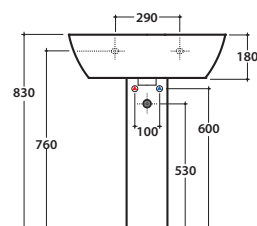

DAILY LAVABO DA065.BI

GLOBO

Cod. DA065.BI

Lavabo 66 monoforo predisposto a tre fori. Con foro troppo pieno. Installazione sospesa.

Completo di fissaggi. peso 22 Kg

Basin 66 cm arranged for three holes. Provided with overflow. Wall-hung.

Fixing kit included. weight 22 Kg

Cod. LE005.BI

Colonna a terra peso 12 Kg

Pedestal floor mounted weight 12 Kg

Cod. ALS05.BI

Semicolonna sospesa peso 8 Kg

Semi-pedestal wall-hung weight 8 Kg