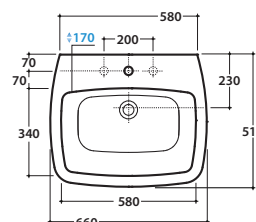

DAILY LAVABO DA065.BI

GLOBO

Cod. DA065.BI

Lavabo 66 monoforo predisposto a tre fori. Con foro troppo pieno. Installazione sospesa.

Completo di fissaggi. peso 22 Kg

Basin 66 cm arranged for three holes. Provided with overflow. Wall-hung.

Fixing kit included. weight 22 Kg

Cod. LE005.BI

Colonna a terra peso 12 Kg

Pedestal floor mounted weight 12 Kg

Cod. ALS05.BI

Semicolonna sospesa peso 8 Kg

Semi-pedestal wall-hung weight 8 Kg