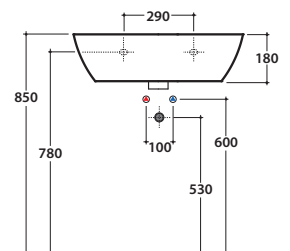

DAILY LAVABO DA065.BI

GLOBO

Cod. DA065.BI

Lavabo 66 monoforo predisposto a tre fori. Con foro troppo pieno. Installazione sospesa.

Completo di fissaggi. peso 22 Kg

Basin 66 cm arranged for three holes. Provided with overflow. Wall-hung.

Fixing kit included. weight 22 Kg

Cod. LE005.BI

Colonna a terra peso 12 Kg

Pedestal floor mounted weight 12 Kg

Cod. ALS05.BI

Semicolonna sospesa peso 8 Kg

Semi-pedestal wall-hung weight 8 Kg