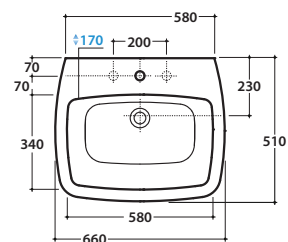

DAILY LAVABO DA065.BI

GLOBO

Cod. DA065.BI

Lavabo 66 monoforo predisposto a tre fori. Con foro troppo pieno. Installazione sospesa.

Completo di fissaggi. peso 22 Kg

Basin 66 cm arranged for three holes. Provided with overflow. Wall-hung.

Fixing kit included. weight 22 Kg

Cod. LE005.BI

Colonna a terra peso 12 Kg

Pedestal floor mounted weight 12 Kg

Cod. ALS05.BI

Semicolonna sospesa peso 8 Kg

Semi-pedestal wall-hung weight 8 Kg