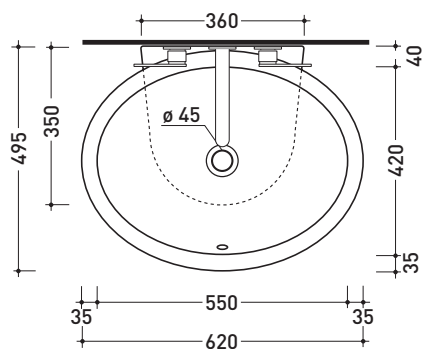

## DP482 Dip 62

Lavabo cm 62 da appoggio - sospeso

• CON TROPPOPIENO • SENZA PIANO RUBINETTERIA

Complementi: **Mensola Forty6 (F6DP)**  
**Mensola Solid (SLDP)**  
**Arredi BOX - prof. 50**  
**Rubinetti lavabo linea: ONE - NOKÉ - SI - X1**  
**Accessori linea: TWO - HOOP - NOKÉ - FOLD**

Dim. Imballo **63 x 23 x 50 cm** | Peso **19,3 kg** | Pz. Pallet n° **11**

CE UNI EN 14688 - CL20 Dop-No14688

vista zenitale / zenital view

foro consigliato sul piano ø 140  
 suggested hole on the top ø 140

vista zenitale / zenital view

vista frontale / frontal view

sezione longitudinale / section

dimensioni in mm

Le misure dimensionali riportate hanno una tolleranza del 2%

CERAMICA: finiture lucide

finiture opache