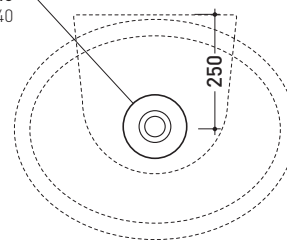

## DP482 Dip 62

Lavabo cm 62 da appoggio - sospeso

• CON TROPPOPIENO • SENZA PIANO RUBINETTERIA

Complementi: **Mensola Forty6 (F6DP)**  
**Mensola Solid (SLDP)**  
**Arredi BOX - prof. 50**  
**Rubinetti lavabo linea: ONE - NOKÉ - SI - X1**  
**Accessori linea: TWO - HOOP - NOKÉ - FOLD**

Dim. Imballo **63 x 23 x 50 cm** | Peso **19,3 kg** | Pz. Pallet n° **11**

CE UNI EN 14688 - CL20 Dop-No14688

vista zenitale / zenital view

foro consigliato sul piano ø 140  
 suggested hole on the top ø 140

vista zenitale / zenital view

vista frontale / frontal view

sezione longitudinale / section

dimensioni in mm

Le misure dimensionali riportate hanno una tolleranza del 2%

CERAMICA: finiture lucide

finiture opache