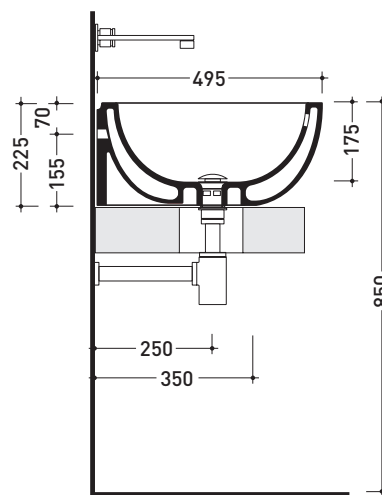

## DP482 Dip 62

Lavabo cm 62 da appoggio - sospeso

• CON TROPPOPIENO • SENZA PIANO RUBINETTERIA

Complementi: **Mensola Forty6 (F6DP)**  
**Mensola Solid (SLDP)**  
**Arredi BOX - prof. 50**  
**Rubinetti lavabo linea: ONE - NOKÉ - SI - X1**  
**Accessori linea: TWO - HOOP - NOKÉ - FOLD**

Dim. Imballo **63 x 23 x 50 cm** | Peso **19,3 kg** | Pz. Pallet n° **11**

CE UNI EN 14688 - CL20 Dop-No14688

vista zenitale / zenital view

foro consigliato sul piano ø 140  
 suggested hole on the top ø 140

vista zenitale / zenital view

vista frontale / frontal view

sezione longitudinale / section

dimensioni in mm

Le misure dimensionali riportate hanno una tolleranza del 2%

CERAMICA: finiture lucide

finiture opache