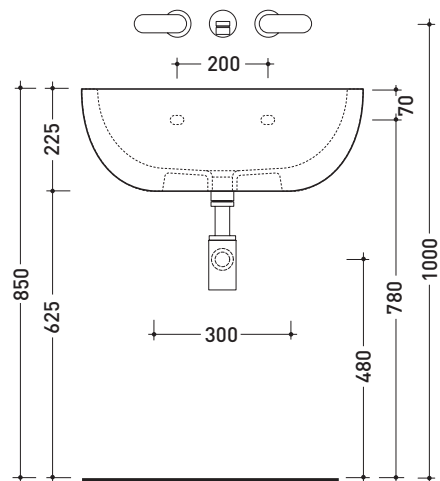

## DP482 Dip 62

Lavabo cm 62 da appoggio - sospeso

• CON TROPPOPIENO • SENZA PIANO RUBINETTERIA

Complementi: **Mensola Forty6 (F6DP)**  
**Mensola Solid (SLDP)**  
**Arredi BOX - prof. 50**  
**Rubinetti lavabo linea: ONE - NOKÉ - SI - X1**  
**Accessori linea: TWO - HOOP - NOKÉ - FOLD**

Dim. Imballo **63 x 23 x 50 cm** | Peso **19,3 kg** | Pz. Pallet n° **11**

CE UNI EN 14688 - CL20 Dop-No14688

vista zenitale / zenital view

foro consigliato sul piano ø 140  
 suggested hole on the top ø 140

vista zenitale / zenital view

vista frontale / frontal view

sezione longitudinale / section

dimensioni in mm

Le misure dimensionali riportate hanno una tolleranza del 2%

CERAMICA: finiture lucide

finiture opache