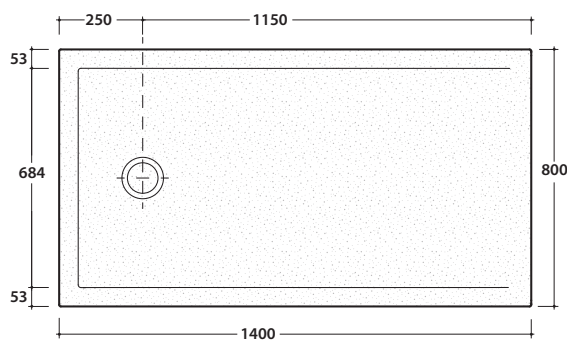

DOCCIATRE PLUS DTP141

CE EN 14527:2019

DIN 51097

Resistenza allo scivolamento con angolo 22,2° secondo DIN51097

GLOBO

Cod. **DTP141**

Piatto doccia ruvido effetto pietra con antiscivolo. 140x80 h3 cm. Installazione da appoggio o filo pavimento. Peso 37 Kg.

Cod. **DS009**

Piletta cromata sifonata per piatti doccia DOCCIATIVA H 4,5, DOCCIATRE e DOCCIATRE PLUS. ø 90. Portata di scarico 30 l/m

Cod. **DVR2**

Piletta con copertura in ceramica con effetto pietra per piatti doccia DOCCIATRE PLUS. ø 90. Portata di scarico 30 l/m

* Disponibilità colori

Codice | Colore

BP	Bianco pietra	
GP	Grigio pietra	
NP	Nero pietra	