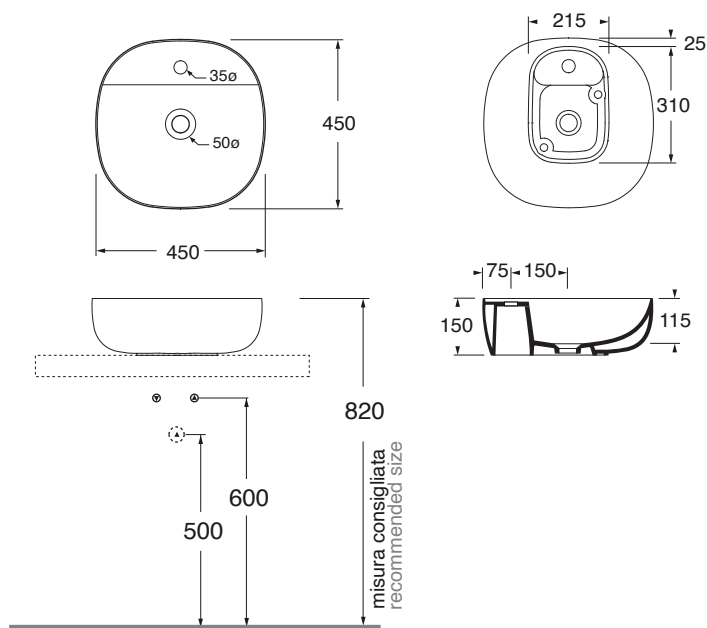

ELLA045450ZM... PS/SA/SS...

finiture LUXURY/LUXURY finishing

ELLA045450ZM

(Specificare il colore al momento dell'ordine/Specify the color when ordering)

ELLA045450ZM... OG/PL/OR...

CM 45X45XH15

plt Italy pz. 24 - plt export pcs. 50

kg 11,5

scala/scale 1:20 dimensioni/dimensions in mm

Gamma di colori disponibile per lavabo e pilette in ceramica

Color range available for washbasins and ceramic drain cap

Ceramica

BI  
bianco lucido  
shiny white