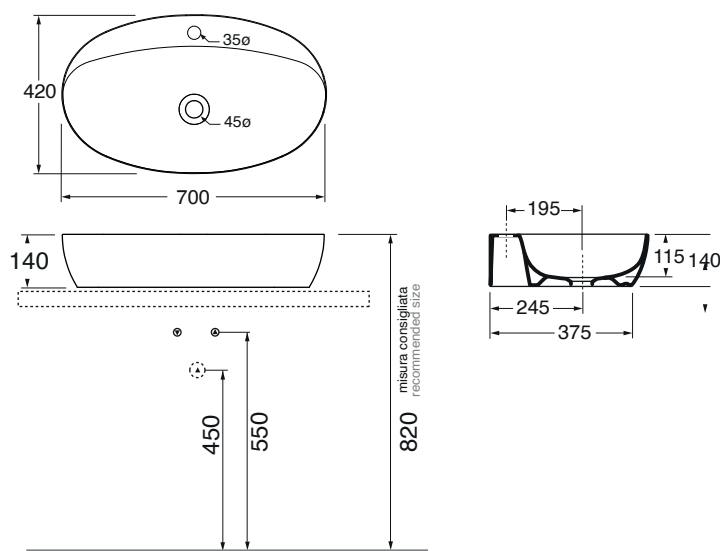

ELLA070420CM

(Specificare il colore al momento dell'ordine/Specify the color when ordering)

ELLA070420CM ...CA/CE/CT...

finiture Le malteceramiche/Le malteceramiche finishing

ELLA070420CM

(Specificare il colore al momento dell'ordine/Specify the color when ordering)

ELLA070420CM

(Specificare il colore al momento dell'ordine/ Specify the color when ordering)

ELLA070420CM ...PS/SA/SS...

CM 70X42XH14

plt Italy pz. 12 - plt export pcs. 28

kg 15

scala/scale 1:20 dimensioni/dimensions in mm

PILA

kg 0,5

Piletta con tappo in ceramica click click
Click click free flow ceramic drain

PILCK

kg 0,5

TECHNICAL SHEET n°: 01	DESIGNER: OFFICINA AZZURRA	CODE: ELLA070420CM	Azzurra sanitari in ceramica S.p.a.	
SHEET FORMAT: A4	ISO	REVISION: 04	SCALE: 1:20	DATE: 16/12/2022
REGULATIONS: CE EN 14688 / EN31 / Dop-14688			via Civita Castellana snc 01030	
All the measurements respect the tolerances provided by the "AZZURRA QUALITY GUIDELINES".			Castel S.Elia (VT) - ITALY	
			Tel.+39.0761 518155	
			Fax.+39.0761 514560	