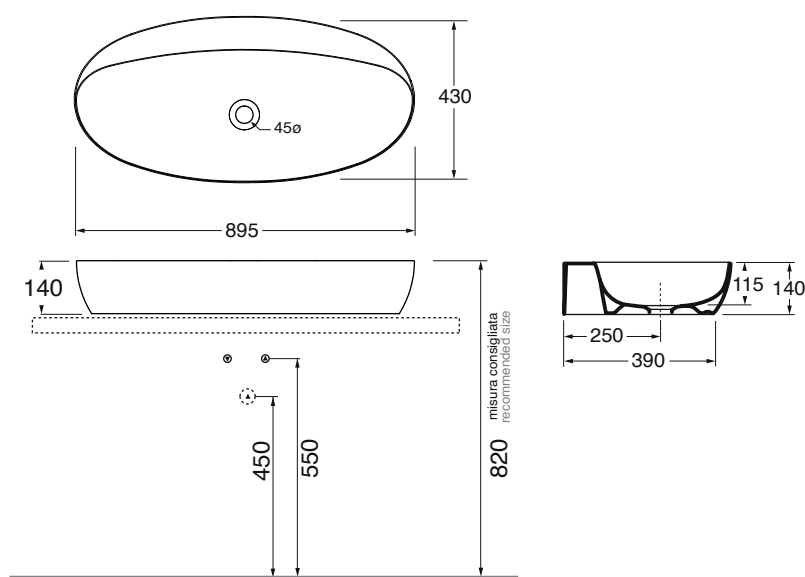

ELLA090440C0

(Specificare il colore al momento dell'ordine/ Specify the color when ordering)

ELLA090440C0 ...PS/SA/SS...

CM 90X44XH14

plt Italy pz. 12 - plt export pcs. 24

kg 19

scala/scale 1:20 dimensioni/dimensions in mm