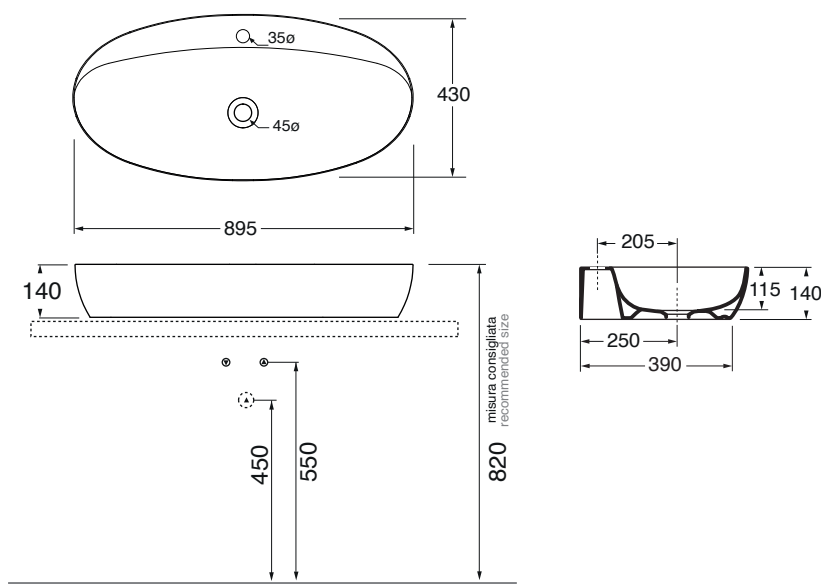

ELLA090440CM

lavabi/ washbasin

Lavabo Circle 90 monoforo da appoggio h14.
Circle 90 H14 over counter washbasin 1 tap hole.

codice
code

bianco lucido/shiny white

ELLA090440CMBI

finiture COLORS 1250°/COLORS 1250° finishing

ELLA090440CM

(Specificare il colore al momento dell'ordine/Specify the color when ordering)

ELLA090440CM ...CA/CE/CT...

finiture Le malteceramiche/Le malteceramiche finishing

ELLA090440CM

(Specificare il colore al momento dell'ordine/Specify the color when ordering)

ELLA090440CM ...MC/MB

finiture LUXURY/LUXURY finishing

ELLA090440CM

(Specificare il colore al momento dell'ordine/Specify the color when ordering)

ELLA090440CM ...OG/PL/OR

finiture SHINE/ SHINE finishing

ELLA090440CM

(Specificare il colore al momento dell'ordine/ Specify the color when ordering)

ELLA090440CM ...PS/SA/SS...

CM 90X44XH14

plt Italy pz. 12 - plt export pcs. 24

kg 19

scala/scale 1:20 dimensioni/dimensions in mm