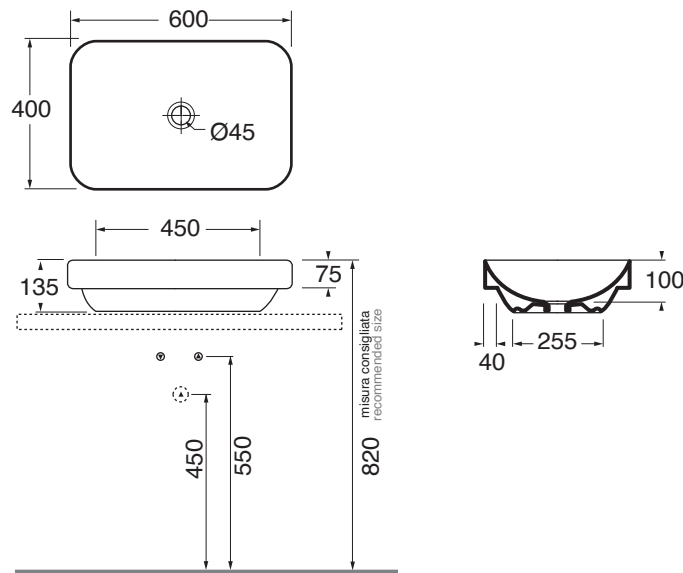

ELLG060400S0

lavabi/ washbasin

codice  
code

Lavabo SOFT semincasso/appoggio cm 60x40.  
Soft inset/over-counter washbasin cm60x40.

bianco lucido/shiny white

ELLG060400S0BI

CM 60X40XH13,5

plt Italy pz. 20 - plt export pcs. 40

kg 12

scala/scale 1:20 dimensioni/dimensions in mm

Ceramica

Complementi/complements:

Codice  
code

Piletta con tappo in ceramica.  
Free flow ceramic drain.  
kg 0,5

PILCE

Piletta automatica ribassata senza troppo pieno  
Flat automatic waste system without over flow

PILA

kg 0,5

Piletta con tappo in ceramica click clack  
Click clack free flow ceramic drain

PILCK

kg 0,5

TECHNICAL SHEET n°: <b>01</b>	DESIGNER: <b>OFFICINA AZZURRA</b>	CODE: <b>ELLG060400S0</b>
SHEET FORMAT: <b>A4</b>	REVISION: <b>05</b>	DATE: <b>27/02/2023</b>
REGULATIONS: <b>CE EN 14688 / EN31 / Dop-14688</b>		
All the measurements respect the tolerances provided by the "AZZURRA QUALITY GUIDELINES".		