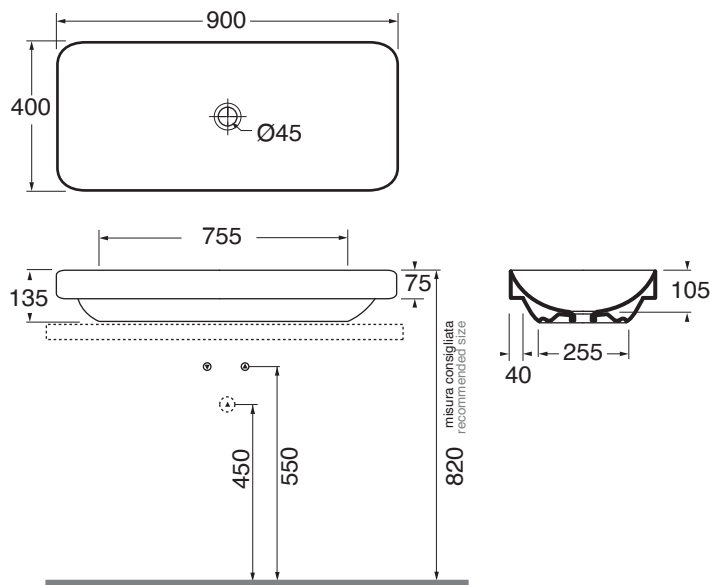

ELEGANCE soft

AZZURRA®

ELLG090400S0

lavabi/ washbasin

codice
code

Lavabo SOFT semincasso/appoggio cm 90x40.
Soft inset/over-counter washbasin cm 90x40.

bianco lucido/shiny white

ELLG090400S0BI

CM 90X40XH13,5

plt Italy pz. 10 - plt export pcs. 17

kg 19

scala/scale 1:20 dimensioni/dimensions in mm

Ceramica

bianco lucido
shiny white

Complementi/complements:

Codice
code

Piletta con tappo in ceramica.
Free flow ceramic drain.
kg 0,5

PILCE

Piletta automatica ribassata senza troppo pieno
Flat automatic waste system without over flow

PILA

kg 0,5

Piletta con tappo in ceramica click clack
Click clack free flow ceramic drain

PILCK

kg 0,5

TECHNICAL SHEET n°: 01	DESIGNER: OFFICINA AZZURRA	CODE: ELLG090400S0	Azzurra sanitari in ceramica S.p.a. via Civita Castellana snc 01030 Castel S.Elia (VT) - ITALY Tel. +39.0761 518155 Fax. +39.0761 514560		
SHEET FORMAT: A4	ISO	REVISION: 05	SCALE: 1:20	DATE: 27/02/2023	
REGULATIONS: CE EN 14688 / EN31 / Dop-14688					
All the measurements respect the tolerances provided by the "AZZURRA QUALITY GUIDELINES".					