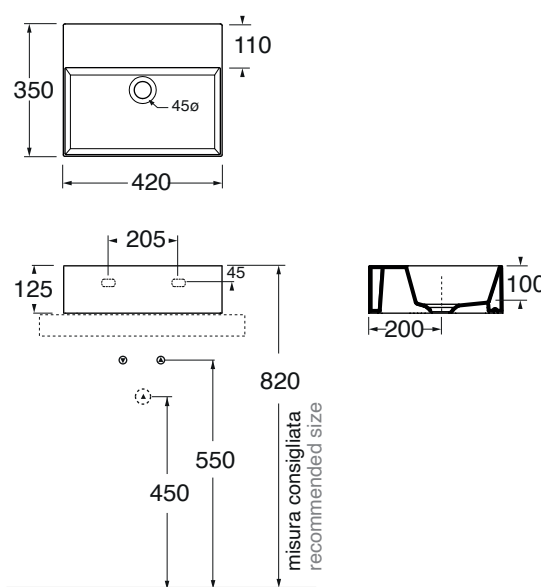

ELLP042350Q0... PS/SA/SS...

finiture LUXURY/LUXURY finishing

ELLP042350Q0

(Specificare il colore al momento dell'ordine/Specify the color when ordering)

ELLP042350Q0... OG/PL/OR...

CM 45x38XH12,5

plf Italy pz. 24 - plf export pcs. 50

kg 11

scala/scale 1:20 dimensioni/dimensions in mm

Gamma di colori disponibile per lavabo e pilette in ceramica  
Color range available for washbasins and ceramic drain cap

Ceramica

BI  
bianco lucido  
shiny white