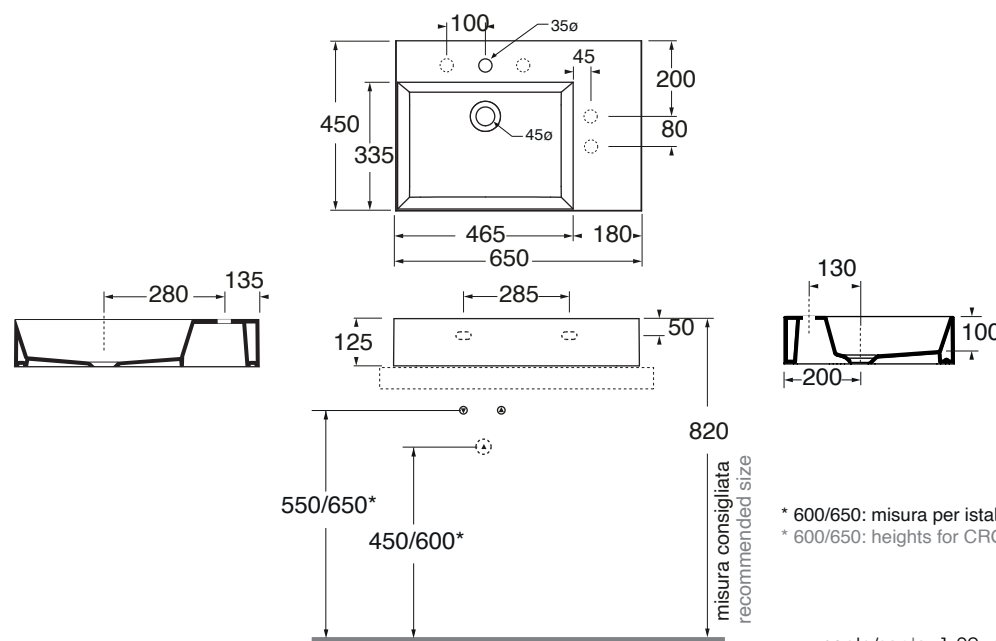

ELLP06545RQM

lavabi/ washbasin

codice
code

Lavabo SQUARED cm 65x45 DX da appoggio/sospeso monoforo.
Squared cm 65x45 right over counter/wall-hung 1 tap hole washbasin.

bianco lucido/shiny white

ELLP06545RQM BI

ELLP06545RQM... OG/PL/OR...

CM 65x45XH12,5

plt Italy pz. 14 - plt export pcs. 28

kg 20

* 600/650*: misura per installazione mobili CROMA e SQUARED
* 600/650*: heights for CROMA and SQUARED furniture installation

scala/scale 1:20 dimensioni/dimensions in mm

Gamma di colori disponibile per lavabo e pilette in ceramica

Color range available for washbasins and ceramic drain cap

Ceramica

BI
bianco lucido
shiny white

LUXURY