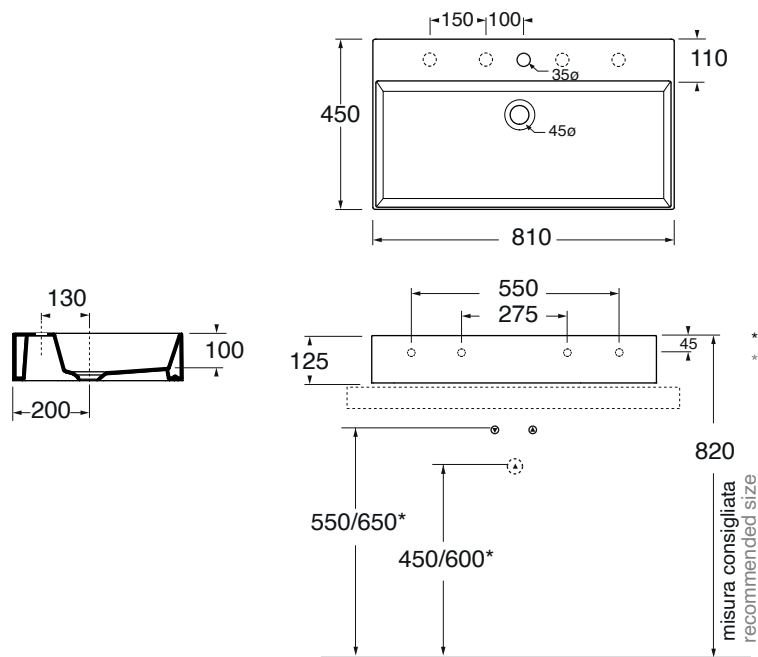

* 600/650: misura per installazione mobili CROMA e SQUARED
* 600/650: heights for CROMA and SQUARED furniture installation

scala/scale 1:20 dimensioni/dimensions in mm

Gamma di colori disponibile per lavabo e pilette in ceramica

Color range available for washbasins and ceramic drain cap

Ceramica

BI
bianco lucido
shiny white

COLORS 1250°

CT PR CE NA TO RB CC AN CA
cotone cotton perle pearl cenere ash verde natura nature green torfora taupe blu royale royale blu cacao cocoa antracite anthracite carbone coal

LUXURY

SHINE

Complementi/complements:

Codice
code

Piletta con tappo in ceramica disponibile in tutti i colori:
COLORS 1250° / SHINE / LUXURY .
Specificare il colore al momento dell'ordine.
Incremento di prezzo + 50%.
Free flow ceramic drain available in all colors:
COLORS 1250° / SHINE .
Specify the color when ordering.
Price has to be 50% increased.

PILCE

kg 0,5

Piletta automatica ribassata senza troppo pieno
Flat automatic waste system without over flow

PILA

kg 0,5

Piletta con tappo in ceramica click clack
Click clack free flow ceramic drain

PILCK

kg 0,5

TECHNICAL SHEET n°: 01	DESIGNER: OFFICINA AZZURRA	CODE: ELLP080450QM	Azzurra sanitari in ceramica S.p.a.	
SHEET FORMAT: A4	REVISION: 05	SCALE: 1:20	DATE: 23/02/2023	via Civita Castellana snc 01030
REGULATIONS: CE EN 14688 / EN31 / Dop-14688			Castel S.Elia (VT) - ITALY	
All the measurements respect the tolerances provided by the "AZZURRA QUALITY GUIDELINES".			Tel.+39.0761 518155	
			Fax.+39.0761 514560