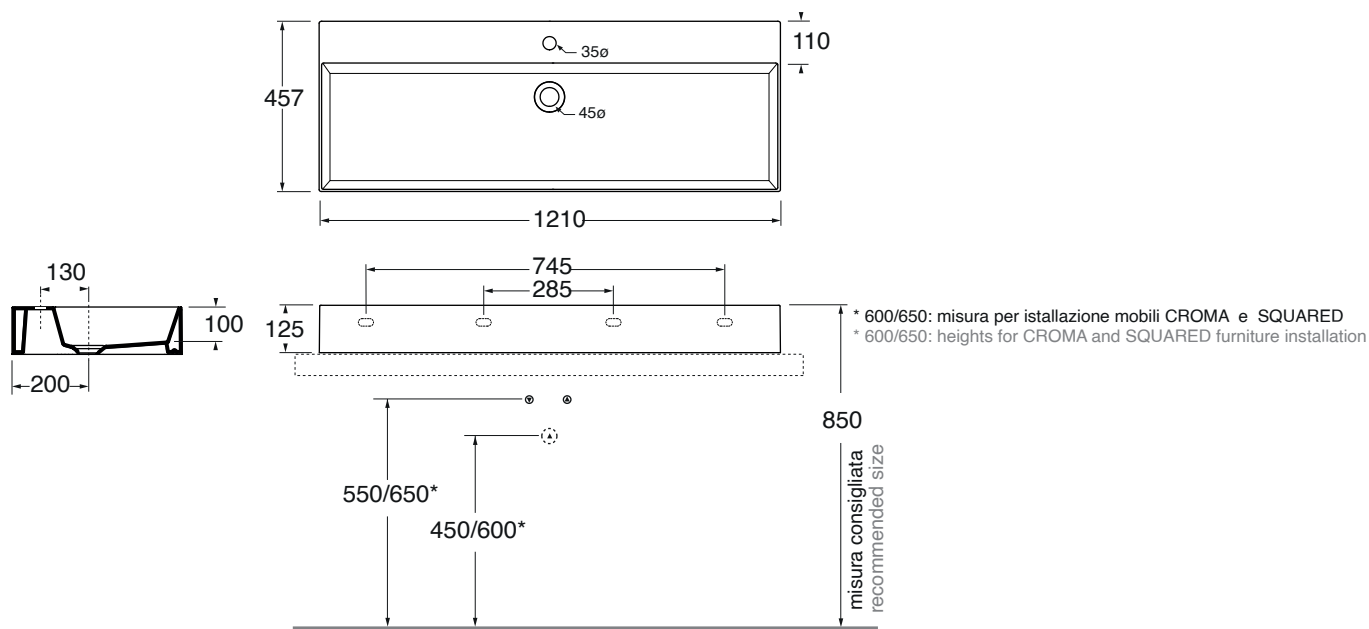

ELEGANCE squared

AZZURRA®

ELLP122450QM

lavabi/ washbasin

codice
code

Lavabo SQUARED cm 122x45 da appoggio/sospeso monoforo.
Squared cm 122x45 over counter/wall-hung 1 tap hole washbasin.

bianco lucido/shiny white

ELLP122450QMBI

CM 122x45XH12,5

plt Italy pz. 10 - plt export pcs. 17

kg 30

scala/scale 1:20 dimensioni/dimensions in mm

Ceramica

Complementi/complements:

Codice
code

Piletta con tappo in ceramica.
Free flow ceramic drain.
kg 0,5

PILCE

Piletta automatica ribassata senza troppo pieno
Flat automatic waste system without over flow
PILA
kg 0,5

Piletta con tappo in ceramica click clack
Click clack free flow ceramic drain
PILCK
kg 0,5

TECHNICAL SHEET n°: 01	DESIGNER: OFFICINA AZZURRA	CODE: ELLP122450QM	Azzurra sanitari in ceramica S.p.a. via Civita Castellana snc 01030 Castel S.Elia (VT) - ITALY Tel.+39.0761 518155 Fax.+39.0761 514560	
SHEET FORMAT: A4	ISO	REVISION: 04	SCALE: 1:20	DATE: 13/12/2022
REGULATIONS: CE EN 14688 / EN31 / Dopp-14688				
All the measurements respect the tolerances provided by the "AZZURRA QUALITY GUIDELINES".				