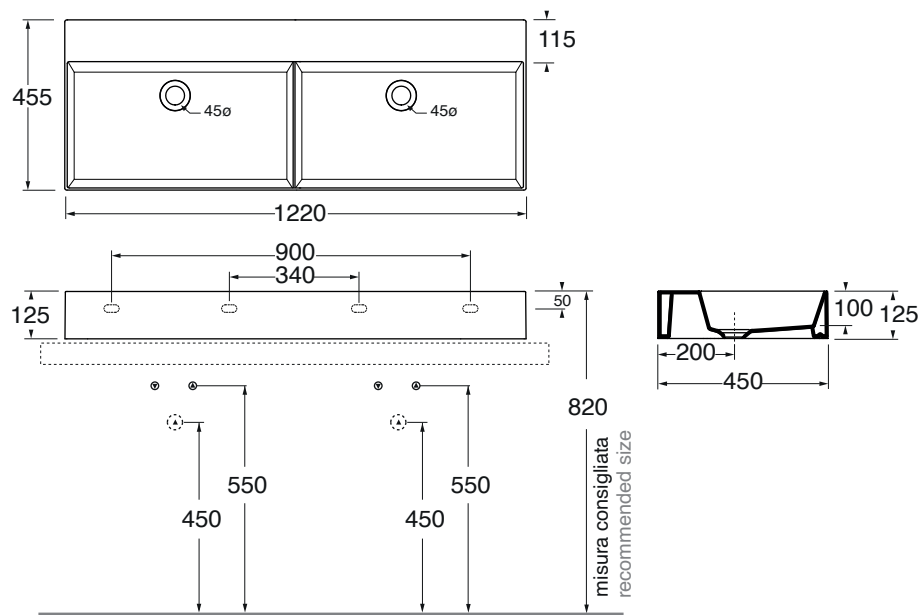

ELEGANCE squared

AZZURRA®

ELLP12245DQ0

lavabi/ washbasin

codice
code

Lavabo SQUARED cm 122x45 da appoggio/sospeso doppia vasca senza foro.
Squared cm 122x45 over counter/wall-hung double sink no hole washbasin.

bianco lucido/shiny white

ELLP12245DQ0BI

CM 122x45XH12,5

plt Italy pz. 10 - plt export pcs. 17

kg 30

scala/scale 1:20 dimensioni/dimensions in mm

Ceramica

Complementi/complements:

Codice
code

Piletta con tappo in ceramica.
Free flow ceramic drain.
kg 0,5

PILCE

Piletta automatica ribassata senza troppo pieno
Flat automatic waste system without over flow

PILA

kg 0,5

Piletta con tappo in ceramica click clack
Click clack free flow ceramic drain