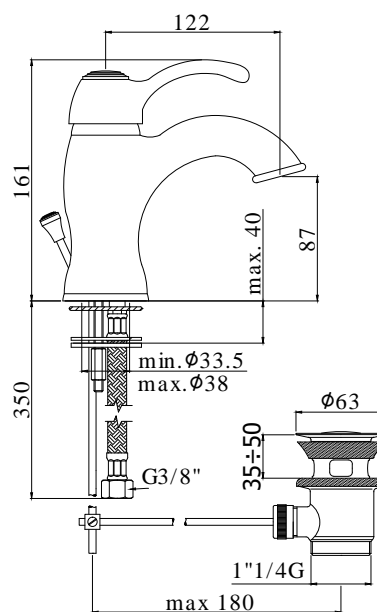

## DISEGNO TECNICO

## DESCRIZIONE

Miscelatore lavabo completo di:

- aeratore M24x1
- set 2 flessibili inox 3/8" G