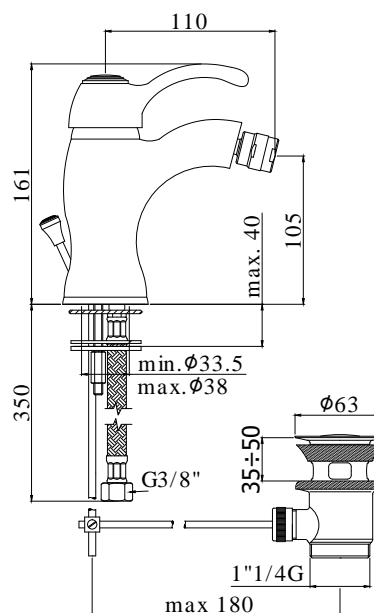

## DISEGNO TECNICO

## DESCRIZIONE

Miscelatore lavabo completo di:

- aeratore M24x1
- set 2 flessibili inox 3/8" G

## ART.

**FA 071 . .**  
senza scarico

**GI 071 . .**  
senza scarico  
• con leva Giorgia

**FA 075 . .**  
con scarico automatico 1"1/4G

**GI 075 . .**  
con scarico automatico 1"1/4G  
• con leva Giorgia

# flavia-giorgia

IMMAGINE PRODOTTO

DISEGNO TECNICO

DESCRIZIONE

Miscelatore bidet completo di:

- con snodo e aeratore M24x1
- set 2 flessibili inox 3/8" G

ART.

**FA 135 . .**