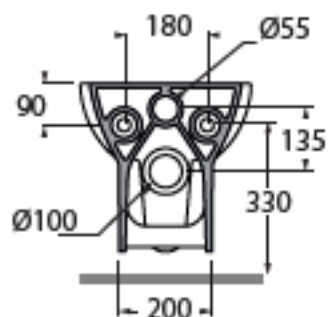

FAVKSP000000

sanitari sospesi / wall hung sanitary wares

codice
code

Vaso Fast sospeso.
Fast wall hung WC.

bianco lucido/ shiny white

FAVKSP000000BI

CM 53x35,5xh39,5

plf italy pz.18 - plf export pcs.20

kg 27,5

Tecnologie/technologies:

4.5l

Bidet Fast sospeso.
Fast wall hung bidet.

bianco lucido/ shiny white

FABKS000000MBI

CM 53x35xh34,5

plt italy pz.18- plt export pcs.20

kg 21