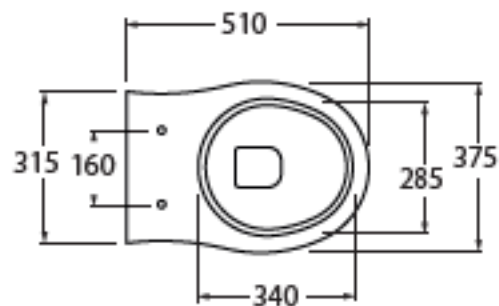

FAVKSP000000

sanitari sospesi / wall hung sanitary wares

codice
code

Vaso Fast sospeso.
Fast wall hung WC.

bianco lucido/ shiny white

FAVKSP000000BI

CM 53x35,5xh39,5

plf italy pz.18 - plf export pcs.20

kg 27,5

Tecnologie/technologies:

4.5l

Bidet Fast sospeso.
Fast wall hung bidet.

bianco lucido/ shiny white

FABKS000000MBI

CM 53x35xh34,5

plt italy pz.18- plt export pcs.20