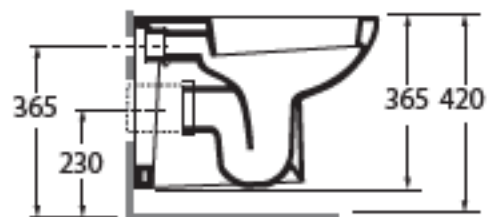

FAVKSP000000

sanitari sospesi / wall hung sanitary wares

codice
code

Vaso Fast sospeso.
Fast wall hung WC.

bianco lucido/ shiny white

FAVKSP000000BI

CM 53x35,5xh39,5

plf italy pz.18 - plf export pcs.20

kg 27,5

Tecnologie/technologies:

4.5l

Bidet Fast sospeso.
Fast wall hung bidet.

bianco lucido/ shiny white

FABKS000000MBI

CM 53x35xh34,5

plt italy pz.18- plt export pcs.20

kg 21