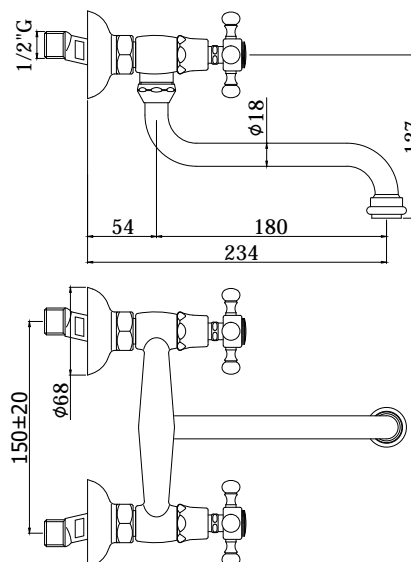

COLLEZIONE

belinda-melissa

IMMAGINE PRODOTTO

DISEGNO TECNICO

DESCRIZIONE

Gruppo lavello a muro con canna orientabile completo di:

- aeratore M22x1
- set 2 eccentrici 1/2"x3/4"G e rosoni

ART.

FBLV 161 . .
con canna "S" - Ø18x180mm

FINITURE

FBLV
CR - cromo
CO - cromo + gold finish
AG - finitura argento
BR - bronzato
RM - ramato

PAGINA PRODOTTO

www.paffoni.it