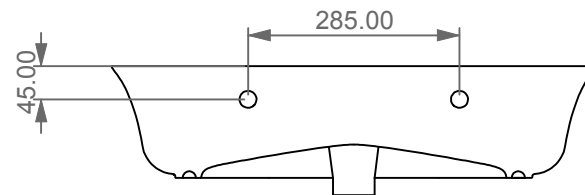

FRONT

LEFT

Lavabo Flut cm 65 bordo fino,
monoforo (senza foro, tre fori su richiesta).
Flut Washbasin cm 65 thin edge one hole
(no hole, three holes on request).

TOP

REAR

SECTION

Designation
Lavabo Flut cm 65 bordo fino,
monoforo (senza foro, tre fori su richiesta).
Flut Washbasin cm 65 thin edge one hole
(no hole, three holes on request).

Scale
1:10

cod. FLLAVBW65