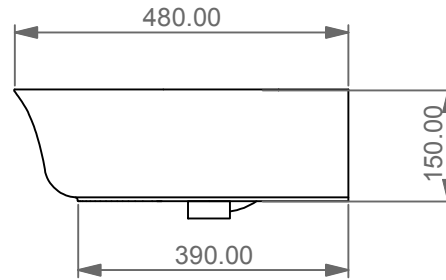

FRONT

LEFT

Lavabo Flut cm 65 bordo fino,
monoforo (senza foro, tre fori su richiesta).
Flut Washbasin cm 65 thin edge one hole
(no hole, three holes on request).

TOP

REAR

SECTION

Designation
Lavabo Flut cm 65 bordo fino,
monoforo (senza foro, tre fori su richiesta).
Flut Washbasin cm 65 thin edge one hole
(no hole, three holes on request).

Scale
1:10

cod. FLLAVBW65