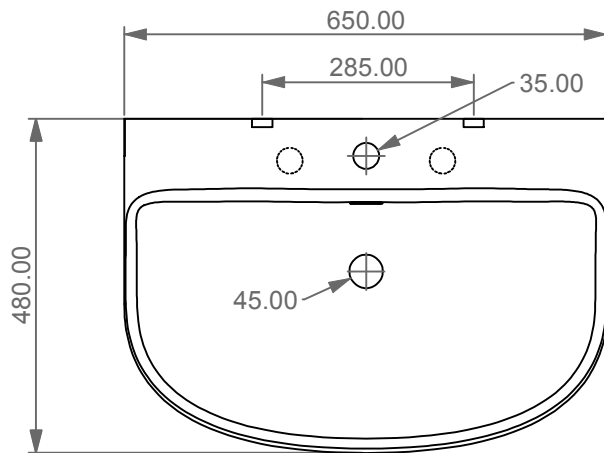

FRONT

LEFT

Lavabo Flut cm 65 bordo fino,
monoforo (senza foro, tre fori su richiesta).
Flut Washbasin cm 65 thin edge one hole
(no hole, three holes on request).

TOP

REAR

SECTION

Designation
Lavabo Flut cm 65 bordo fino,
monoforo (senza foro, tre fori su richiesta).
Flut Washbasin cm 65 thin edge one hole
(no hole, three holes on request).

Scale
1:10

cod. FLLAVBW65