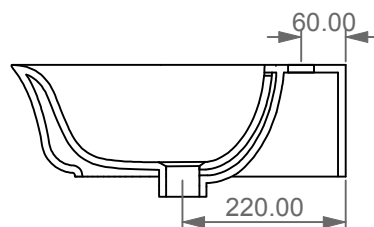

FRONT

LEFT

Lavabo Flut cm 65 bordo fino,
monoforo (senza foro, tre fori su richiesta).
Flut Washbasin cm 65 thin edge one hole
(no hole, three holes on request).

TOP

REAR

SECTION

Designation
Lavabo Flut cm 65 bordo fino,
monoforo (senza foro, tre fori su richiesta).
Flut Washbasin cm 65 thin edge one hole
(no hole, three holes on request).

Scale
1:10

cod. FLLAVBW65