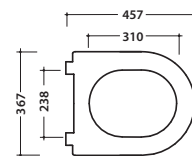

FORTY3 VASOMULTI® SENZABRIDA® FO004BI

CE EN 997:2015

GLOBO

Effetto antibatterico su ceramica BATAFORM®

Bagno di Colore

SENZABRIDA®

Prodotto smaltato con CERASLIDE®

Scarico ottimizzato a 4/2,6 litri

Cod. **FO004BI**

Vaso a terra SENZABRIDA® 57.36 h43 cm. con carico e scarico regolabile MULTI. Installazione filo parete. Scarico 4 / 2,6 Lt. Completo di FISSAGGIHOST®. Peso 26 Kg

Cod. **FOR19BI**

Coprivaso rimovibile in duroplast con chiusura tradizionale. Peso 3,5 Kg

Cod. **FOR20BI**

Coprivaso rimovibile in duroplast con chiusura rallentata. Peso 3,5 Kg

Cod. **VA077 ***

Raccordo per scarico a pavimento regolabile da 6 a 12 cm. Peso 0,3Kg

Cod. **VA079 ***

Curva tecnica per lo scarico a pavimento regolabile da 13 a 16 cm. Peso 0,3Kg

Cod. **VA078 ***

Raccordo per scarico a pavimento regolabile da 17 a 21 cm. Peso 0,3Kg

Cod. **VA086 ****

Raccordo eccentrico per entrata acqua h 35,5 cm o h 38,5 cm. Peso 0,1Kg

Cod. **VA076**

Raccordo per scarico a parete cm. 35

Cod. **VA132**

Riduttore flusso di scarico.