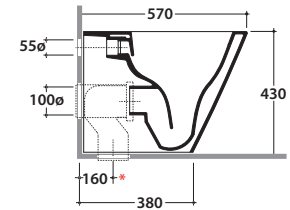

FORTY3 VASOMULTI® SENZABRIDA® FO004BI

CE EN 997:2015

GLOBO

Effetto antibatterico su ceramica BATAFORM®

Bagno di Colore

SENZABRIDA®

Prodotto smaltato con CERASLIDE®

Scarico ottimizzato a 4/2,6 litri

Cod. **FO004BI**

Vaso a terra SENZABRIDA® 57.36 h43 cm. con carico e scarico regolabile MULTI. Installazione filo parete. Scarico 4 / 2,6 Lt. Completo di FISSAGGIHOST®. Peso 26 Kg

Cod. **FOR19BI**

Coprivaso rimovibile in duroplast con chiusura tradizionale. Peso 3,5 Kg