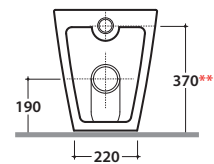

FORTY3 VASOMULTI® SENZABRIDA® FO004BI

CE EN 997:2015

GLOBO