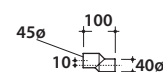

Cod. **VA086 ****

Raccordo eccentrico per entrata acqua h 35,5 cm o h 38,5 cm. Peso 0,1Kg

Cod. **VA076**

Raccordo per scarico a parete cm. 35