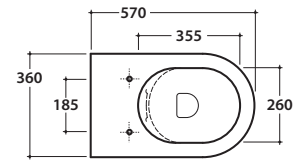

FORTY3 VASOMULTI® SENZABRIDA® FO004BI

CE EN 997:2015

GLOBO

Effetto antibatterico su ceramica BATAFORM®

Bagno di Colore

SENZABRIDA®

Prodotto smaltato con CERASLIDE®

Scarico ottimizzato a 4/2,6 litri

Cod. **FO004BI**

Vaso a terra SENZABRIDA® 57.36 h43 cm. con carico e scarico regolabile MULTI. Installazione filo parete. Scarico 4 / 2,6 Lt. Completo di FISSAGGIHOST®. Peso 26 Kg

Cod. **FOR19BI**

Coprivaso rimovibile in duroplast con chiusura tradizionale. Peso 3,5 Kg