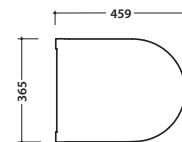

FORTY3 VASOMULTI® SENZABRIDA® FO004BI

CE EN 997:2015

GLOBO

Effetto antibatterico su ceramica BATAFORM®

Bagno di Colore

SENZABRIDA®

Prodotto smaltato con CERASLIDE®

Scarico ottimizzato a 4/2,6 litri

Cod. **FO004BI**

Vaso a terra SENZABRIDA® 57.36 h43 cm. con carico e scarico regolabile MULTI. Installazione filo parete. Scarico 4 / 2,6 Lt. Completo di FISSAGGIHOST®. Peso 26 Kg

Cod. **FOR19BI**

Coprivaso rimovibile in duroplast con chiusura tradizionale. Peso 3,5 Kg

Cod. **FOR20BI**

Coprivaso rimovibile in duroplast con chiusura rallentata. Peso 3,5 Kg

Cod. **VA077 ***

Raccordo per scarico a pavimento regolabile da 6 a 12 cm. Peso 0,3Kg

Cod. **VA079 ***

Curva tecnica per lo scarico a pavimento regolabile da 13 a 16 cm. Peso 0,3Kg

Cod. **VA078 ***

Raccordo per scarico a pavimento regolabile da 17 a 21 cm. Peso 0,3Kg

Cod. **VA086 ****

Raccordo eccentrico per entrata acqua h 35,5 cm o h 38,5 cm. Peso 0,1Kg

Cod. **VA076**

Raccordo per scarico a parete cm. 35

Cod. **VA132**

Riduttore flusso di scarico.