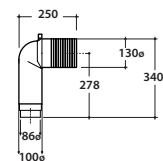

Cod. **FOR20BI**

Coprivaso rimovibile in duroplast con chiusura rallentata. Peso 3,5 Kg

Cod. **VA077 ***

Raccordo per scarico a pavimento regolabile da 6 a 12 cm. Peso 0,3Kg