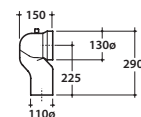

Cod. **VA078 ***

Raccordo per scarico a pavimento regolabile da 17 a 21 cm. Peso 0,3Kg