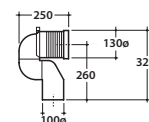

Cod. **VA078 ***

Raccordo per scarico a pavimento regolabile da 17 a 21 cm. Peso 0,3Kg