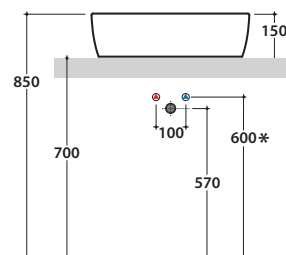

## Cod. **GE044.BI**

Lavabo da appoggio. Senza foro troppo pieno. Per rubinetteria a muro o su piano. Completo di fissaggi. Peso 14 kg.

*Sit-on basin, with no overflow hole. Suitable for wall mounted taps or on counter. Fixing kit included. Weight 14 kg.*

\* Per rubinetto su piano / For taps mounted on counter top

Dimensioni consigliate per foro su piano per lavabo da appoggio.  
*Suggested dimensions for hole on counter. Sit-on basin.*