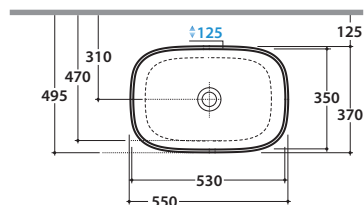

## Cod. **GE044.BI**

Lavabo da appoggio. Senza foro troppo pieno. Per rubinetteria a muro o su piano. Completo di fissaggi. Peso 14 kg.

*Sit-on basin, with no overflow hole. Suitable for wall mounted taps or on counter. Fixing kit included. Weight 14 kg.*

\* Per rubinetto su piano / For taps mounted on counter top

Dimensioni consigliate per foro su piano per lavabo da appoggio.  
*Suggested dimensions for hole on counter. Sit-on basin.*