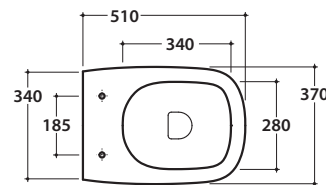

## Cod. **GEB02.BI**

Vaso-bidet a terra scarico a parete. Trasformabile a pavimento tramite la curva tecnica VA079 fornita a richiesta. Installazione filo parete o distanziato dalla parete. Scarico 4,5/3 Lt. Misceatore non incluso. Completo di fissaggi. Peso 21 kg.

## Cod. **VA079**

Curva tecnica per lo scarico a pavimento. Peso 0,3 kg.

*Elbow pipe for floor drain. Weight 0,3 kg.*

## Cod. **VA076**

Raccordo per lo scarico a parete cm. 25. Peso 0,3 kg.

*Pipe 25cm for wall drain. Weight 0,3 kg.*