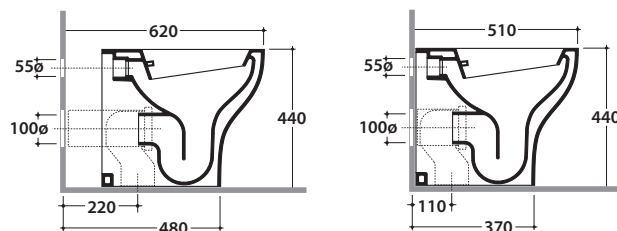

## Cod. **GEB02.BI**

Vaso-bidet a terra scarico a parete. Trasformabile a pavimento tramite la curva tecnica VA079 fornita a richiesta. Installazione filo parete o distanziato dalla parete. Scarico 4,5/3 Lt. Misceatore non incluso. Completo di fissaggi. Peso 21 kg.

*Floor mounted pan-bidet with wall drain, turning into floor drain by means of the PVC pipe cod. VA079 supplied on demand. Back to wall or wall spaced installation. Drain 4,5/3 Lt. Mixer not included. Fixing kit included. Weight 21 kg.*

## Cod. **VA079**

Curva tecnica per lo scarico a pavimento. Peso 0,3 kg.

*Elbow pipe for floor drain. Weight 0,3 kg.*

## Cod. **VA076**

Raccordo per lo scarico a parete cm. 25. Peso 0,3 kg.

*Pipe 25cm for wall drain. Weight 0,3 kg.*