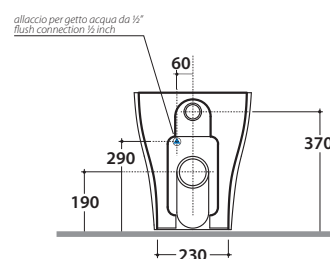

## Cod. **GEB02.BI**

Vaso-bidet a terra scarico a parete. Trasformabile a pavimento tramite la curva tecnica VA079 fornita a richiesta. Installazione filo parete o distanziato dalla parete. Scarico 4,5/3 Lt. Misceatore non incluso. Completo di fissaggi. Peso 21 kg.

*Floor mounted pan-bidet with wall drain, turning into floor drain by means of the PVC pipe cod. VA079 supplied on demand. Back to wall or wall spaced installation. Drain 4,5/3 Lt. Mixer not included. Fixing kit included. Weight 21 kg.*

## Cod. **VA079**

Curva tecnica per lo scarico a pavimento. Peso 0,3 kg.

*Elbow pipe for floor drain. Weight 0,3 kg.*

## Cod. **VA076**

Raccordo per lo scarico a parete cm. 25. Peso 0,3 kg.

*Pipe 25cm for wall drain. Weight 0,3 kg.*