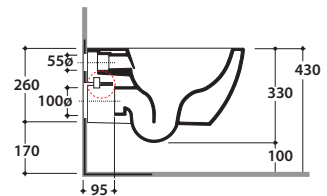

GENESIS VASO SOSPESO SENZABRIDA® GNS02BI

CE EN 997:2015

GLOBO