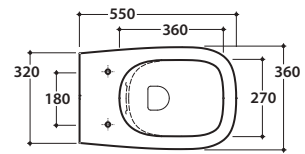

GENESIS VASO SOSPESO SENZABRIDA® GNS02BI

CE EN 997:2015

GLOBO