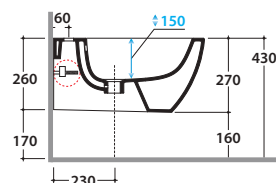

GENESIS BIDET SOSPESO GNS09BI

CE EN 14528:2015

GLOBO

Effetto antibatterico su ceramica BATAFORM®

Prodotto smaltato con CERASLIDE®

Bagno di Colore

Cod. **GNS09BI**

Bidet sospeso 55.36 h27 cm. Completo di fissaggi. Peso 17,5 Kg

**Per installazione con :
Siphon "S"-140 mm
Sifone SF052 - 120 mm

Cod. **FI012BI**

Piletta up and down con tappo in ceramica per bidet. Peso 0,5 Kg

Cod. **FI012CR**

Piletta cromata up and down per bidet. Peso 0,5 Kg

Cod. **PU001**

Protezione antiurto e acustica.

Cod. **FI002**

Staffa di fissaggio a "L". Peso 2,5 Kg
2,5 Kg