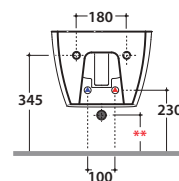

GENESIS BIDET SOSPESO GNS09BI

CE EN 14528:2015

GLOBO

Effetto antibatterico su ceramica BATAFORM®

Prodotto smaltato con CERASLIDE®

Bagno di Colore

Cod. **GNS09BI**

Bidet sospeso 55.36 h27 cm. Completo di fissaggi. Peso 17,5 Kg

**Per installazione con :
Siphon "S"-140 mm
Sifone SF052 - 120 mm

Cod. **FI012BI**

Piletta up and down con tappo in ceramica per bidet. Peso 0,5 Kg

Cod. **FI012CR**

Piletta cromata up and down per bidet. Peso 0,5 Kg

Cod. **PU001**

Protezione antiurto e acustica.

Cod. **FI002**

Staffa di fissaggio a "L". Peso 2,5 Kg
2,5 Kg