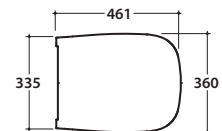

GENESIS VASO SOSPESO SENZABRIDA® GNS02BI

CE EN 997:2015

GLOBO

Effetto antibatterico su ceramica BATAFORM®

Scarico ottimizzato a 4/2,6 litri

SENZABRIDA®

Prodotto smaltato con CERASLIDE®

Bagno di Colore

Cod. **GNS02BI**

Vaso sospeso SENZABRIDA® 55.36 h33 cm. Scarico 4 / 2,6 Lt. Completo di fissaggi. Peso 20 Kg

Cod. **GN019BI**

Coprivaso in duroplast con chiusura tradizionale. Peso 3 Kg

Cod. **GN020BI**

Coprivaso in duroplast con chiusura rallentata. Peso 3 Kg

Cod. **VA132**

Riduttore flusso di scarico.

Cod. **PU001**

Protezione antiurto e acustica.

Cod. **FI002**

Staffa di fissaggio a "L". Peso 2,5 Kg