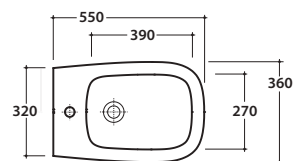

GENESIS BIDET SOSPESO GNS09BI

CE EN 14528:2015

GLOBO

Effetto antibatterico su ceramica BATAFORM®

Prodotto smaltato con CERASLIDE®

Bagno di Colore

Cod. **GNS09BI**

Bidet sospeso 55.36 h27 cm. Completo di fissaggi. Peso 17,5 Kg

**Per installazione con :
Siphon "S"-140 mm
Sifone SF052 - 120 mm

Cod. **FI012BI**

Piletta up and down con tappo in ceramica per bidet. Peso 0,5 Kg

Cod. **FI012CR**

Piletta cromata up and down per bidet. Peso 0,5 Kg

Cod. **PU001**

Protezione antiurto e acustica.

Cod. **FI002**

Staffa di fissaggio a "L". Peso 2,5 Kg
2,5 Kg