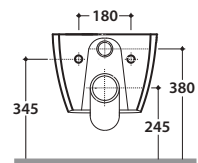

Effetto antibatterico su ceramica BATAFORM®

Scarico ottimizzato a 4/2,6 litri

SENZABRIDA®

Prodotto smaltato con CERASLIDE®

Bagno di Colore

Cod. **GNS02BI**

Vaso sospeso SENZABRIDA® 55.36 h33 cm. Scarico 4 / 2,6 Lt. Completo di fissaggi. Peso 20 Kg

Cod. **GN019BI**

Coprivaso in duroplast con chiusura tradizionale. Peso 3 Kg