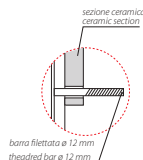

Protezione antiurto e acustica.

Cod. **FI002**

Staffa di fissaggio a "L". Peso 2,5 Kg

GENESIS BIDET SOSPESO GNS09BI

CE EN 14528:2015

GLOBO

Effetto antibatterico su ceramica BATAFORM®

Prodotto smaltato con CERASLIDE®

Bagno di Colore

Cod. **GNS09BI**

Bidet sospeso 55.36 h27 cm. Completo di fissaggi. Peso 17,5 Kg

****Per installazione con :**
Siphon "S"-140 mm
Sifone SF052 - 120 mm

Cod. **FI012BI**

Piletta up and down con tappo in ceramica per bidet. Peso 0,5 Kg