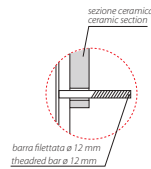

GENESIS VASO SOSPESO SENZABRIDA® GNS02BI

CE EN 997:2015

GLOBO