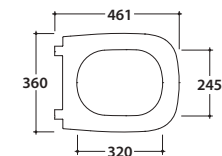

Cod. **GN020BI**

Coprivaso in duroplast con chiusura rallentata. Peso 3 Kg

Cod. **VA132**

Riduttore flusso di scarico.

Cod. **PU001**

Protezione antiurto e acustica.

Cod. **FI002**

Staffa di fissaggio a "L". Peso 2,5 Kg