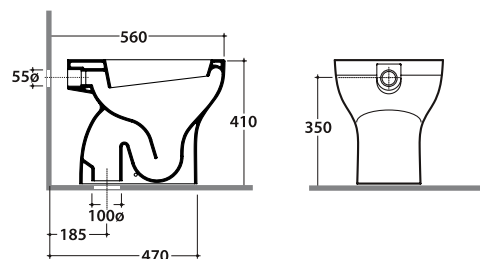

# GLOBO

Cod. **GR007.BI**

Vaso a terra scarico a pavimento. Installazione distanziata da parete.

Scarico 4,5 / 3 Lt. Completo di fissaggi. Peso 22 kg

*Floor mounted pan with floor drain. Wall spaced installation. Drain 4,5 / 3 Lt. Fixing kit included.*