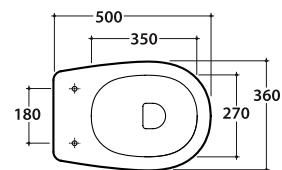

# GLOBO

Cod. **GR007.BI**

Vaso a terra scarico a pavimento. Installazione distanziata da parete.

Scarico 4,5 / 3 Lt. Completo di fissaggi. Peso 22 kg

*Floor mounted pan with floor drain. Wall spaced installation. Drain 4,5 / 3 Lt. Fixing kit included.*