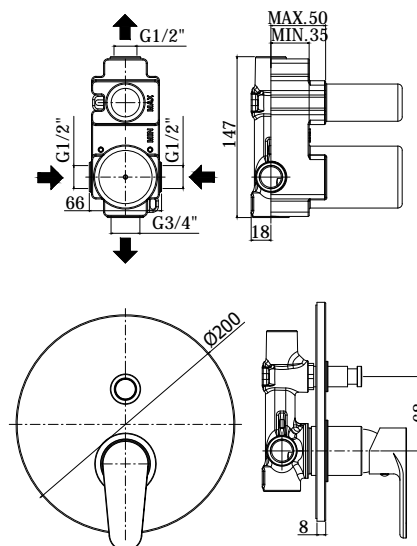

COLLEZIONE

green

IMMAGINE PRODOTTO

DISEGNO TECNICO

DESCRIZIONE

Miscelatore incasso doccia (2 uscite) completo di:

- piastra in metallo Ø200mm
- attacchi calda/fredda e superiore 1/2"G - attacco inferiore 3/4"G

ART.

GR 015 . .
con deviatore a pulsante

ZPRO 028 . .
Prolunga per art. 015
• H30mm

FINITURE

GR
CR - cromo

ZPRO
CR - cromo

DOCUMENTAZIONE

DIAGRAMMA
PORTATA 1