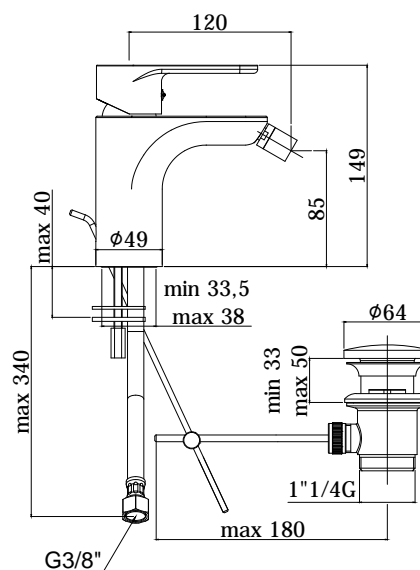

DISEGNO TECNICO

DESCRIZIONE

Miscelatore bidet completo di:

- con snodo e aeratore M16x1
- set 2 flessibili inox 3/8" G

ART.

GR 131 . .

senza scarico

GR 131K . .

con scarico Clic-Clac 1"1/4G

GR 135 . .

con scarico automatico 1"1/4G

FINITURE

GR

CR - cromo

DOCUMENTAZIONE

DIAGRAMMA
PORTATA

ISTRUZIONI
INSTALLAZIONE

ESPLOSO
RICAMBI 1

ESPLOSO
RICAMBI 2

ESPLOSO
RICAMBI 3

PAGINA PRODOTTO

www.paffoni.it