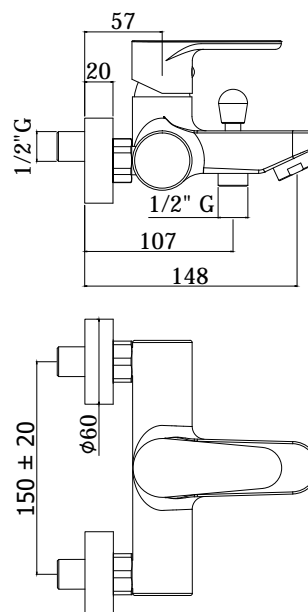

DISEGNO TECNICO

DESCRIZIONE

Miscelatore vasca/doccia con deviatore completo di:

- aeratore M28x1
- set 2 eccentrici 1/2"x3/4"G e rosoni

ART.

GR 022 . .

senza set doccia

GR 023 . .

con supporto a muro snodato con leva in ABS

- con doccia e flessibile

GR 026 . .

con supporto a muro fisso in ABS

- con doccia e flessibile

FINITURE

GR

CR - cromo

DOCUMENTAZIONE

DIAGRAMMA
PORTATA

ISTRUZIONI
INSTALLAZIONE

ESPLOSO
RICAMBI 1

ESPLOSO
RICAMBI 2

ESPLOSO
RICAMBI 3

PAGINA PRODOTTO

www.paffoni.it