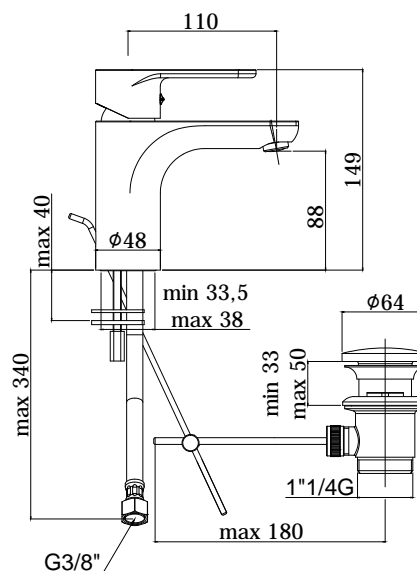

# green

IMMAGINE PRODOTTO

DISEGNO TECNICO

DESCRIZIONE

Miscelatore lavabo completo di:

- aeratore M24x1 Slim air
- set 2 flessibili inox 3/8"G

ART.

**GR 071 . .**