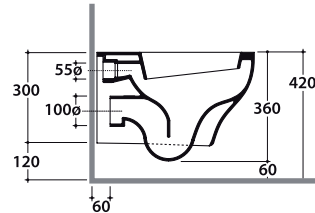

GRACE VASO GRS02.BI

GLOBO

Cod. **GRS02.BI**

Vaso sospeso. Scarico 4,5 / 3 Lt. peso 25 kg
Wall-hung pan. Drain 4,5 / 3 Lt.

Cod. **GR019.BI**

Coprivaso chiusura tradizionale

Coprivaso in termoindurente
Thermo-setting seat-cover.