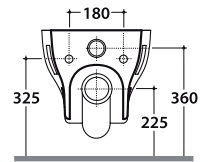

GRACE VASO GRS02.BI

GLOBO

Cod. **GRS02.BI**

Vaso sospeso. Scarico 4,5 / 3 Lt. peso 25 kg
Wall-hung pan. Drain 4,5 / 3 Lt.

Cod. **GR019.BI**

Coprivaso chiusura tradizionale

Coprivaso in termoindurente
Thermo-setting seat-cover.