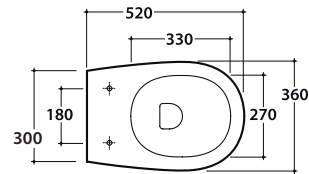

GRACE VASO GRS02.BI

GLOBO

Cod. **GRS02.BI**

Vaso sospeso. Scarico 4,5 / 3 Lt. peso 25 kg
Wall-hung pan. Drain 4,5 / 3 Lt.

Cod. **GR019.BI**

Coprivaso chiusura tradizionale

Coprivaso in termoindurente
Thermo-setting seat-cover.