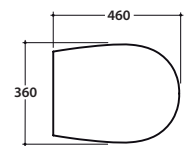

GRACE VASO GRS02.BI

GLOBO

Cod. **GRS02.BI**

Vaso sospeso. Scarico 4,5 / 3 Lt. peso 25 kg
Wall-hung pan. Drain 4,5 / 3 Lt.

Cod. **GR019.BI**

Coprivaso chiusura tradizionale

Coprivaso in termoindurente
Thermo-setting seat-cover.