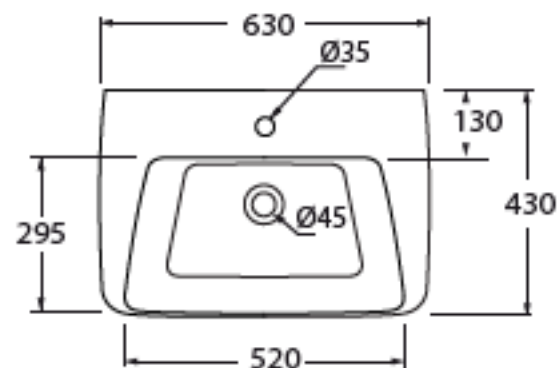

HERA

HELF06343TOM

lavabi / washbasin

AZZURRA®

codice
code

Lavabo Hera freestanding monoforo.
Hera Ffree standing washbasin 1 taphole.

bianco lucido/ shiny white

HELF06343TOMBI

CM 63x43xh85

plf italy pz. 00 plf export pcs. 00

kg 44,5

Disponibili per tutti i prodotti HERA e per le pilette con tappo in ceramica PILCE.
Available for all HERA products and for the free flow ceramic drains PILCE