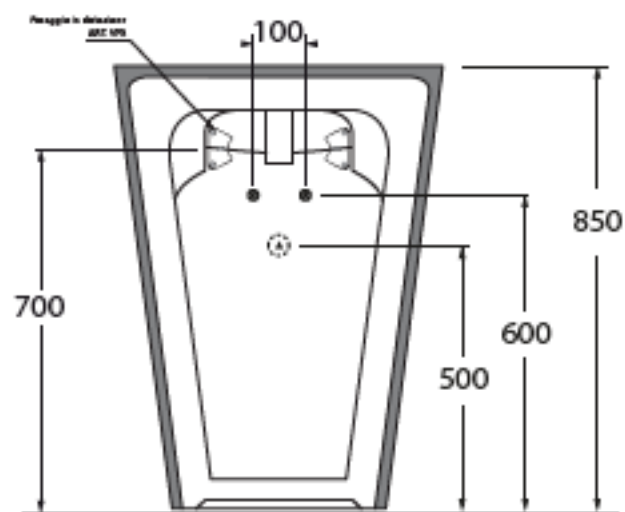

HERA

HELF06343TOM

lavabi / washbasin

AZZURRA®

codice
code

Lavabo Hera freestanding monoforo.
Hera Ffree standing washbasin 1 taphole.

bianco lucido/ shiny white

HELF06343TOMBI

CM 63x43xh85

plf italy pz. 00 plf export pcs. 00

kg 44,5

Disponibili per tutti i prodotti HERA e per le pilette con tappo in ceramica PILCE.
Available for all HERA products and for the free flow ceramic drains PILCE

COLORS 1250°

LUXURY