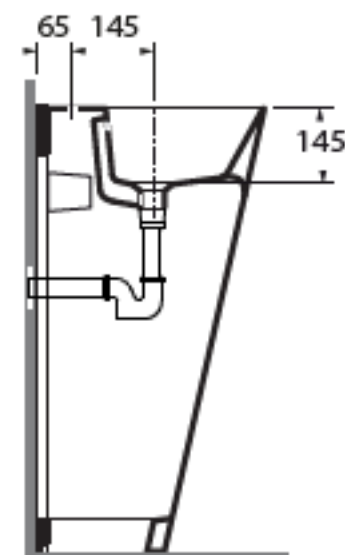

HERA

HELF06343TOM

lavabi / washbasin

AZZURRA®

codice
code

Lavabo Hera freestanding monoforo.
Hera Ffree standing washbasin 1 taphole.

bianco lucido/ shiny white

HELF06343TOMBI

CM 63x43xh85

plf italy pz. 00 plf export pcs. 00

kg 44,5

Disponibili per tutti i prodotti HERA e per le pilette con tappo in ceramica PILCE.
Available for all HERA products and for the free flow ceramic drains PILCE