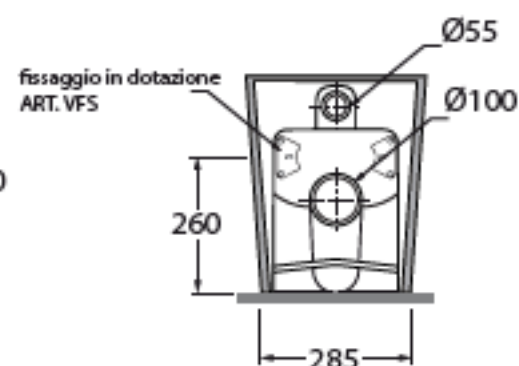

HERA

HEVCTPE00000

sanitari terra 57/ floor mounted sanitary wares

AZZURRA®

codice
code

Vaso Hera terra Easy Clean con scarico a parete trasformabile a terra.
Hera wall/floor trap WC Easy-Clean.

biancolucido/shiny white

HEVCTPE00000BI

CM57x38x42

plt italy pz.15 - plt export pcs.20

kg 31

Tecnologie/technologies:

watersaving

easyclean

Gamma di colori disponibile per vaso e sedile HER 1800 C/F