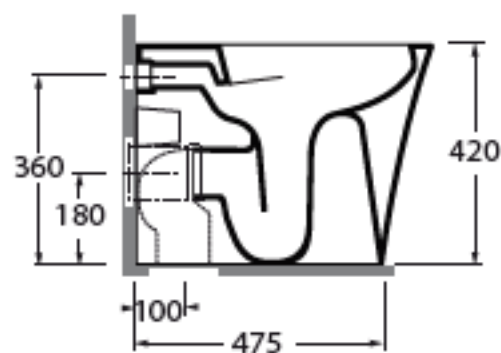

HERA

HEVCTPE00000

sanitari terra 57/ floor mounted sanitary wares

AZZURRA®

codice
code

Vaso Hera terra Easy Clean con scarico a parete trasformabile a terra.
Hera wall/floor trap WC Easy-Clean.

biancolucido/shiny white

HEVCTPE00000BI

CM57x38x42

plt italy pz.15 - plt export pcs.20

kg 31

Tecnologie/technologies:

watersaving

easyclean

Gamma di colori disponibile per vaso e sedile HER 1800 C/F

Color range available for wc and wrapover HERA 1800 C/F

COLORS 1250*