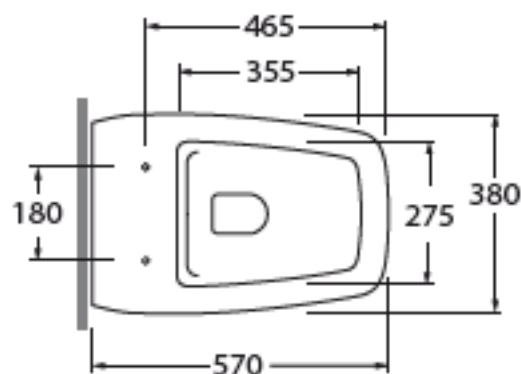

HEVCTPE00000BI

CM57x38x42

plt italy pz.15 - plt export pcs.20

kg 31

Tecnologie/technologies:

watersaving

easyclean

Gamma di colori disponibile per vaso e sedile HER 1800 C/F