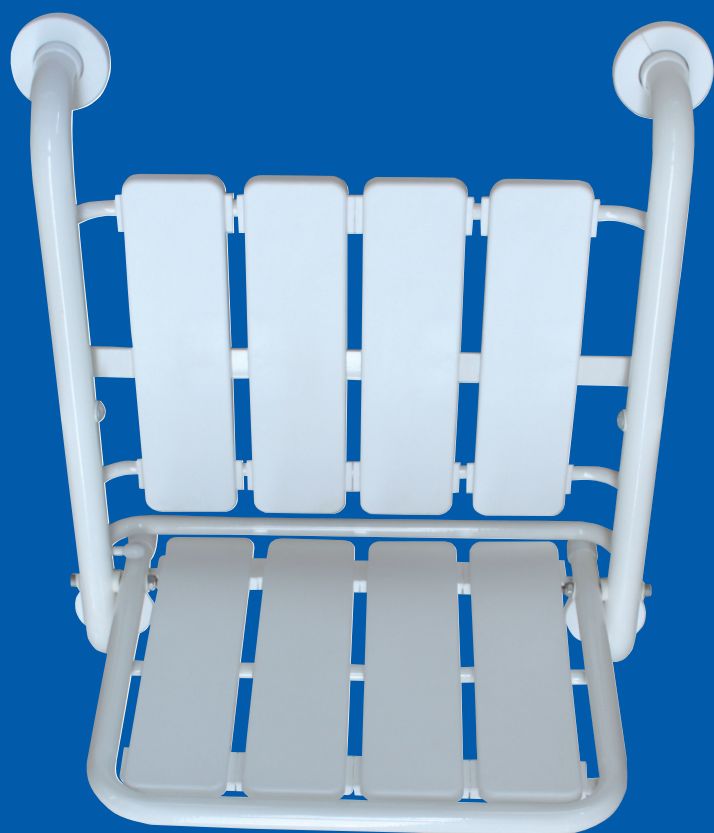

SEGGIOLINI DOCCIA

**Art. HH 777 SEGB**

Seggiolino doccia fisso con schienale.
Seduta ribaltabile in acciaio inox e doghe
in Abs completo di piastra e rosone in nylon
per il fissaggio a muro.

Fixed shower seat with backrest.

Folding seat made of stainless steel and Abs
slats completed with plates and rosettes
in nylon for wall fixing.