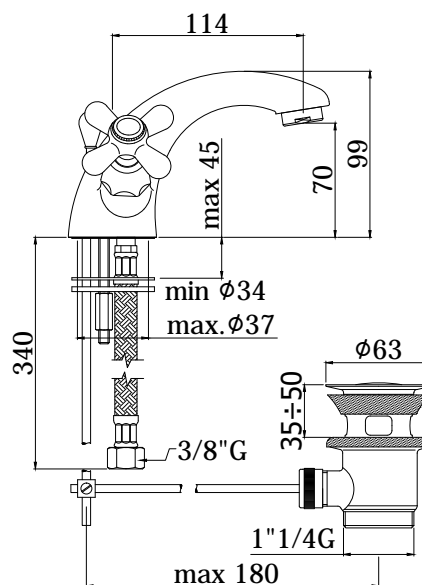

COLLEZIONE

iris-viola

IMMAGINE PRODOTTO

DISEGNO TECNICO

DESCRIZIONE

Monoforo lavabo completo di:

- aeratore M24x1
- set 2 flessibili inox 3/8" G

ART.

IRV 071 . . . / VLV 071 . . .

senza scarico

- con attacco catenella

IRV 070 . . . / VLV 070 . . .

con scarico automatico 1" G

- senza attacco catenella

IRV 075 . . . / VLV 075 . . .

con scarico automatico 1" 1/4 G