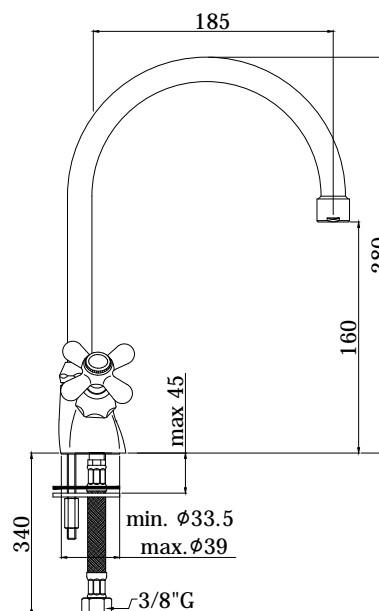

# iris-viola

IMMAGINE PRODOTTO

DISEGNO TECNICO

DESCRIZIONE

Miscelatore lavello monoforo con canna orientabile completo di:

- aeratore M22x1
- set 2 flessibili inox 3/8" G

ART.

**IRV 180 . . / VLV 180 . .**

con canna a ombrello - Ø18x185mm

FINITURE

**IRV**

- CR - cromo
- CO - cromo + gold finish
- CC - colore + cromo
- CG - colore + gold finish
- GF - gold finish
- BR - bronzato
- RM - ramato

**VLV**

- CR - cromo
- CO - cromo + gold finish
- CC - colore + cromo
- CG - colore + gold finish
- GF - gold finish
- BR - bronzato
- RM - ramato