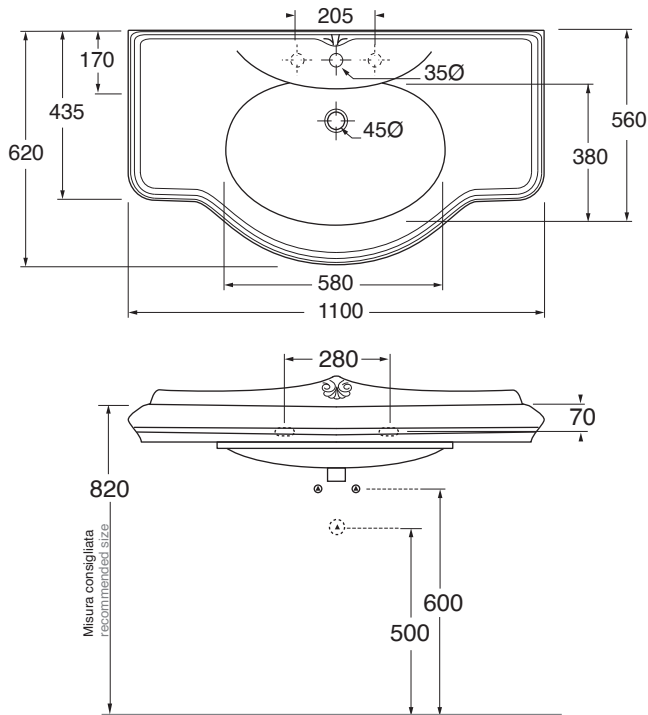

JUBILAEUM

AZZURRA®

JULA110620M

JUBILAEUM lavabi/washbasins

codice
code

Lavabo Jubilaeum mono foro cm 110x62.
Jubilaeum washbasin one hole cm 110x62.

bianco lucido/shiny white

JULA1106200MBI

Lavabo Jubilaeum con tre fori cm 110x62.
Jubilaeum washbasin three holes cm 110x62.

bianco lucido/shiny white

JULA1106200TBI

CM110x62h33

plf italy pz.6 - plf export pcs.10

kg 36

JUCLT0000000

plf italy pz.18 - plf export pcs.22

kg 13

scala/scale 1:20 dimensioni/dimensions in mm

Ceramica

bianco lucido
shiny white

Complementi/complements:

Codice
code

Codice
code

Piletta automatica con troppo pieno
Automatic waste system with over flow

PILTR

kg 0,5

Colonna
Pedestal

JUCLT0000000

TECHNICAL SHEET n°: 01	DESIGNER: OFFICINA AZZURRA	CODE: JULA1106200M	Azzurra sanitari in ceramica S.p.a. via Civita Castellana snc 01030 Castel S.Elia (VT) - ITALY Tel.+39.0761 518155 Fax.+39.0761 514560		
SHEET FORMAT: A4	ISO	REVISION: 03	SCALE: 1:20	DATE: 6/12/2022	
REGULATIONS: CE EN 14688 / EN31 / Dop-14688 *					
All the measurements respect the tolerances provided by the "AZZURRA QUALITY GUIDELINES".					