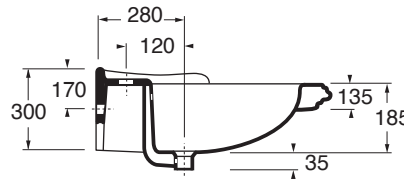

JUBILAEUM

AZZURRA®

JULA110620M

JUBILAEUM lavabi/washbasins

codice
code

Lavabo Jubilaeum mono foro cm 110x62.
Jubilaeum washbasin one hole cm 110x62.

bianco lucido/shiny white

JULA1106200MBI

Lavabo Jubilaeum con tre fori cm 110x62.
Jubilaeum washbasin three holes cm 110x62.

bianco lucido/shiny white

JULA1106200TBI

CM110x62h33

plf italy pz.6 - plf export pcs.10

kg 36

JUCLT0000000

plf italy pz.18 - plf export pcs.22

kg 13

scala/scale 1:20 dimensioni/dimensions in mm

Ceramica

bianco lucido
shiny white

Complementi/complements:

Codice
code

Codice
code

Piletta automatica con troppo pieno
Automatic waste system with over flow