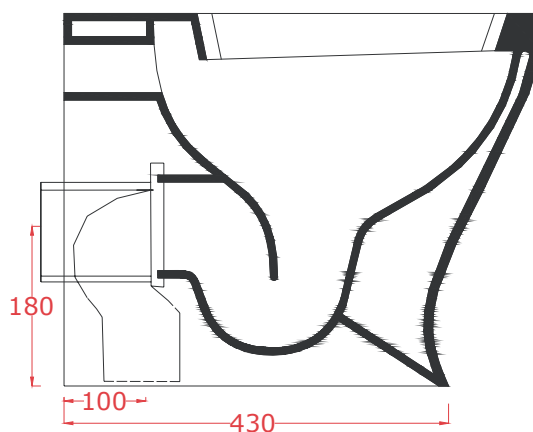

PESO/WEIGHT: KG 25

N.B. Le misure indicate possono subire una variazione dell'0,6% circa, dovuta ad usura stampi e a variazioni delle caratteristiche tecniche relative alle materie prime che compongono l'impasto.

Bidet 53*36*41.5

Back to wall bidet 53*36*41.5

PESO/WEIGHT: KG 24