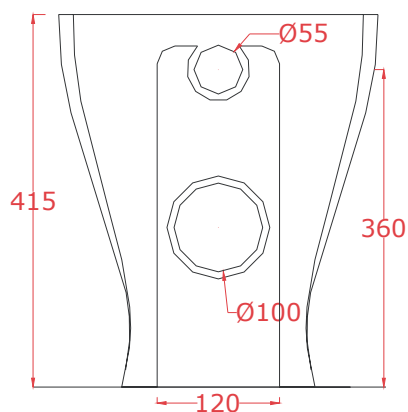

PESO/WEIGHT: KG 25

N.B. Le misure indicate possono subire una variazione dell'0,6% circa, dovuta ad usura stampi e a variazioni delle caratteristiche tecniche relative alle materie prime che compongono l'impasto.

N.B. Indicated size could have a variation of about 0,6% due to usure of the moulds or the variations of the materials' technical characteristics used in the mixture.

the.artceram
made in Italy

JAZZ | JZB002

Bidet 53*36*41.5

Back to wall bidet 53*36*41.5

PESO/WEIGHT: KG 24