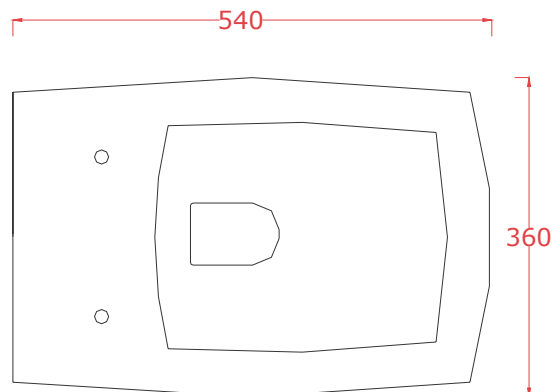

PESO/WEIGHT: KG 25

N.B. Le misure indicate possono subire una variazione dell'0,6% circa, dovuta ad usura stampi e a variazioni delle caratteristiche tecniche relative alle materie prime che compongono l'impasto.

Bidet 53*36*41.5

Back to wall bidet 53*36*41.5

PESO/WEIGHT: KG 24