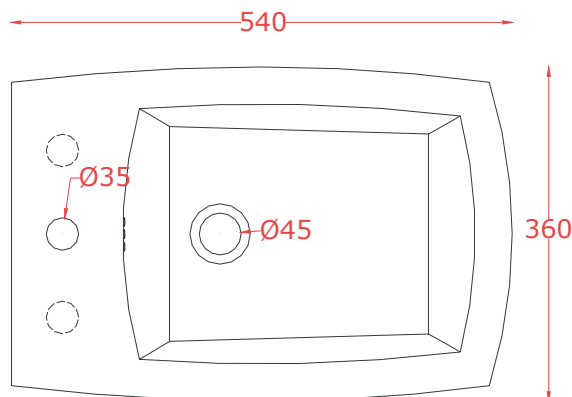

## JAZZ | JZV003 + JZC001

Vaso monoblocco + cassetta 69\*36\*41.5 + 50\*33\*15  
Close coupled WC + ceramic cistern 69\*36\*41.5+50\*33\*15

PESO/WEIGHT: KG 34 + 12

N.B. Le misure indicate possono subire una variazione dell'0,6% circa, dovuta ad usura stampi e a variazioni delle caratteristiche tecniche relative alle materie prime che compongono l'impasto.

N.B. Indicated size could have a variation of about 0,6% due to usure of the moulds or the variations of the materials' technical characteristics used in the mixture.

## JAZZ | JZB002

Bidet 53\*36\*41.5

Back to wall bidet 53\*36\*41.5

**PESO/WEIGHT: KG 24**

N.B. Le misure indicate possono subire una variazione dell'0,6% circa, dovuta ad usura stampi e a variazioni delle caratteristiche tecniche relative alle materie prime che compongono l'impasto.