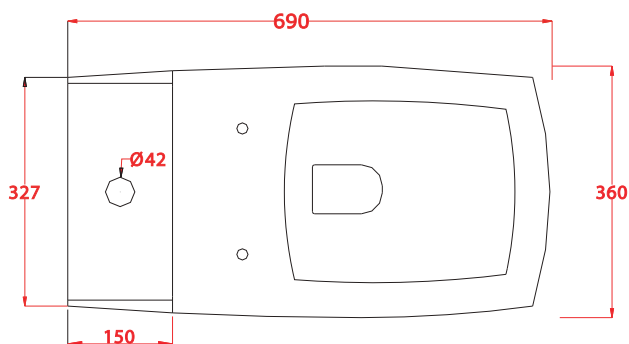

## JAZZ | JZV003 + JZC001

Vaso monoblocco + cassetta 69\*36\*41.5 + 50\*33\*15  
Close coupled WC + ceramic cistern 69\*36\*41.5+50\*33\*15

PESO/WEIGHT: KG 34 + 12

N.B. Le misure indicate possono subire una variazione dell'0,6% circa, dovuta ad usura stampi e a variazioni delle caratteristiche tecniche relative alle materie prime che compongono l'impasto.

N.B. Indicated size could have a variation of about 0,6% due to usure of the moulds or the variations of the materials' technical characteristics used in the mixture.

## JAZZ | JZB002

Bidet 53\*36\*41.5

Back to wall bidet 53\*36\*41.5

**PESO/WEIGHT: KG 24**

N.B. Le misure indicate possono subire una variazione dell'0,6% circa, dovuta ad usura stampi e a variazioni delle caratteristiche tecniche relative alle materie prime che compongono l'impasto.