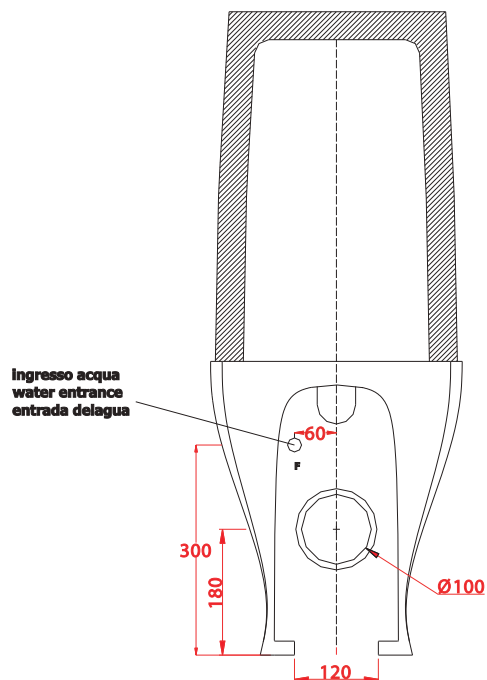

## JAZZ | JZV003 + JZC001

Vaso monoblocco + cassetta 69\*36\*41.5 + 50\*33\*15  
Close coupled WC + ceramic cistern 69\*36\*41.5+50\*33\*15

PESO/WEIGHT: KG 34 + 12

N.B. Le misure indicate possono subire una variazione dell'0,6% circa, dovuta ad usura stampi e a variazioni delle caratteristiche tecniche relative alle materie prime che compongono l'impasto.

N.B. Indicated size could have a variation of about 0,6% due to usure of the moulds or the variations of the materials' technical characteristics used in the mixture.

## JAZZ | JZB002

Bidet 53\*36\*41.5

Back to wall bidet 53\*36\*41.5

**PESO/WEIGHT: KG 24**

N.B. Le misure indicate possono subire una variazione dell'0,6% circa, dovuta ad usura stampi e a variazioni delle caratteristiche tecniche relative alle materie prime che compongono l'impasto.