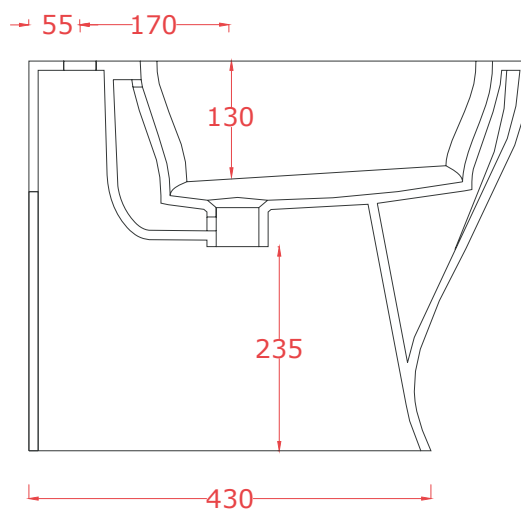

## JAZZ | JZV003 + JZC001

Vaso monoblocco + cassetta 69\*36\*41.5 + 50\*33\*15  
Close coupled WC + ceramic cistern 69\*36\*41.5+50\*33\*15

PESO/WEIGHT: KG 34 + 12

N.B. Le misure indicate possono subire una variazione dell'0,6% circa, dovuta ad usura stampi e a variazioni delle caratteristiche tecniche relative alle materie prime che compongono l'impasto.

N.B. Indicated size could have a variation of about 0,6% due to usure of the moulds or the variations of the materials' technical characteristics used in the mixture.

## JAZZ | JZB002

Bidet 53\*36\*41.5

Back to wall bidet 53\*36\*41.5

**PESO/WEIGHT: KG 24**

N.B. Le misure indicate possono subire una variazione dell'0,6% circa, dovuta ad usura stampi e a variazioni delle caratteristiche tecniche relative alle materie prime che compongono l'impasto.