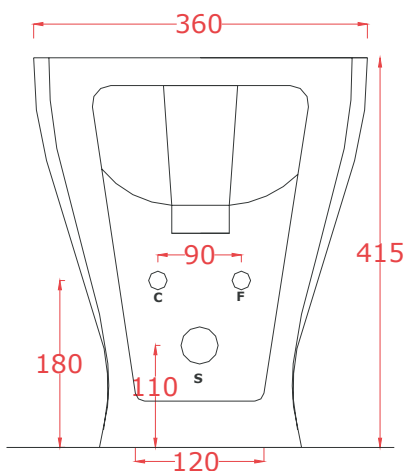

## JAZZ | JZV003 + JZC001

Vaso monoblocco + cassetta 69\*36\*41.5 + 50\*33\*15  
Close coupled WC + ceramic cistern 69\*36\*41.5+50\*33\*15

PESO/WEIGHT: KG 34 + 12

N.B. Le misure indicate possono subire una variazione dell'0,6% circa, dovuta ad usura stampi e a variazioni delle caratteristiche tecniche relative alle materie prime che compongono l'impasto.

N.B. Indicated size could have a variation of about 0,6% due to usure of the moulds or the variations of the materials' technical characteristics used in the mixture.

## JAZZ | JZB002

Bidet 53\*36\*41.5

Back to wall bidet 53\*36\*41.5

**PESO/WEIGHT: KG 24**

N.B. Le misure indicate possono subire una variazione dell'0,6% circa, dovuta ad usura stampi e a variazioni delle caratteristiche tecniche relative alle materie prime che compongono l'impasto.