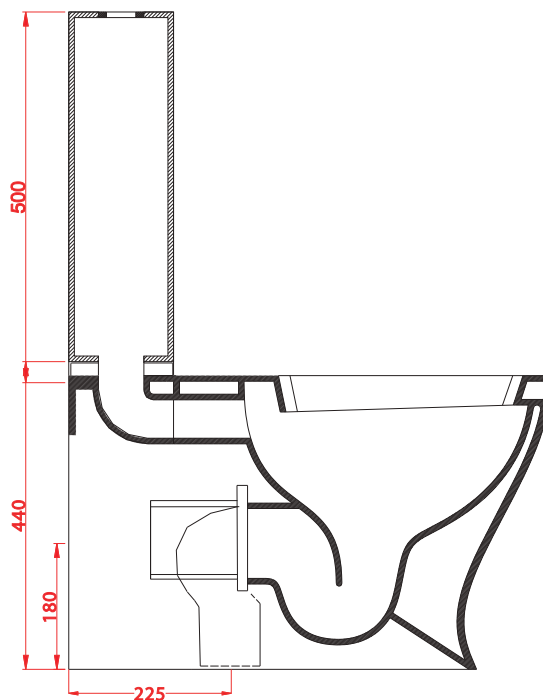

## JAZZ | JZV003 + JZC001

Vaso monoblocco + cassetta 69\*36\*41.5 + 50\*33\*15  
Close coupled WC + ceramic cistern 69\*36\*41.5+50\*33\*15

PESO/WEIGHT: KG 34 + 12

N.B. Le misure indicate possono subire una variazione dell'0,6% circa, dovuta ad usura stampi e a variazioni delle caratteristiche tecniche relative alle materie prime che compongono l'impasto.

N.B. Indicated size could have a variation of about 0,6% due to usure of the moulds or the variations of the materials' technical characteristics used in the mixture.

## JAZZ | JZB002

Bidet 53\*36\*41.5

Back to wall bidet 53\*36\*41.5

**PESO/WEIGHT: KG 24**

N.B. Le misure indicate possono subire una variazione dell'0,6% circa, dovuta ad usura stampi e a variazioni delle caratteristiche tecniche relative alle materie prime che compongono l'impasto.