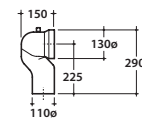

Cod. **VA076**

Raccordo per scarico a parete cm. 35
Pipe for wall drain 35cm.