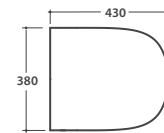

Cod. **LAR20BI**

Coprivaso rimovibile in duroplast con chiusura rallentata. Peso 3,5 Kg
Removable duroplast seat-cover with soft-closing system. Weight 3,5 Kg

Cod. **VA079**

Curva tecnica per lo scarico a pavimento. Peso 0,3Kg
Elbow pipe for floor drain..Weight 0,3 Kg