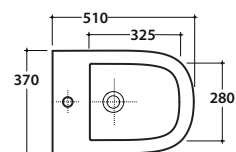

STOCKHOLM BIDET TERRA LA010.BI

GLOBO

Cod. **LA010.BI**

Bidet a terra 51.37 h42 cm. Installazione filo parete.

Completo di FISSAGGIOGHOST®. Peso 22 Kg

Floor mounted bidet 51.37 h42 cm. Back to wall installation.

FISSAGGIOGHOST® Fixing kit included. Weight 22 Kg