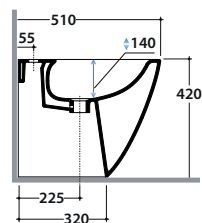

Cod. **LA002.BI**

Vaso a terra 51.37 h42 cm. Installazione filo parete. Scarico 4 / 2,6 Lt.  
Completo di FISSAGGIOGHOST®. Peso 25 Kg  
Floor mounted Wc 51.37 h42 cm. Back to wall installation.  
Drain 4/2,6 Lt. FISSAGGIOGHOST® Fixing kit included. Weight 25 Kg

Cod. **VA079**

Curva tecnica per lo scarico a pavimento. Peso 0,3Kg  
Elbow pipe for floor drain..Weight 0,3 Kg

Cod. **VA076**

Raccordo per scarico a parete cm. 35  
Pipe for wall drain 35cm.

Cod. **VA132**

# GLOBO

Cod. **LA010.BI**

Bidet a terra 51.37 h42 cm. Installazione filo parete.

Completo di FISSAGGIOGHOST®. Peso 22 Kg

*Floor mounted bidet 51.37 h42 cm. Back to wall installation.*

*FISSAGGIOGHOST® Fixing kit included. Weight 22 Kg*