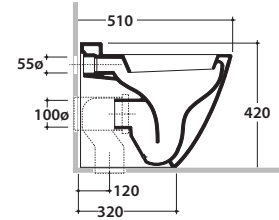

STOCKHOLM VASO LA002.BI

CE EN 997:2015

GLOBO

Bagno di Colore

Cod. **LA002.BI**

Vaso a terra 51.37 h42 cm. Installazione filo parete. Scarico 4 / 2,6 Lt.
Completo di FISSAGGIOGHOST®. Peso 25 Kg
Floor mounted Wc 51.37 h42 cm. Back to wall installation.
Drain 4/2,6 Lt. FISSAGGIOGHOST® Fixing kit included. Weight 25 Kg

Cod. **LAR19BI**

Coprivaso rimovibile in duroplast con chiusura tradizionale. Peso 3,5 Kg
Removable duroplast seat-cover with traditional closing system. Weight 3,5 Kg

Cod. **LAR20BI**

Coprivaso rimovibile in duroplast con chiusura rallentata. Peso 3,5 Kg
Removable duroplast seat-cover with soft-closing system. Weight 3,5 Kg

Cod. **VA079**

Curva tecnica per lo scarico a pavimento. Peso 0,3Kg
Elbow pipe for floor drain..Weight 0,3 Kg

Cod. **VA076**

Raccordo per scarico a parete cm. 35
Pipe for wall drain 35cm.

Cod. **VA132**

Riduttore flusso di scarico.
Flow reductor.