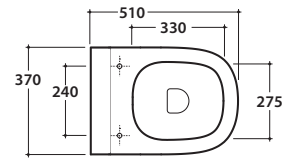

STOCKHOLM VASO LA002.BI

CE EN 997:2015

GLOBO

Bagno di Colore

Cod. **LA002.BI**

Vaso a terra 51.37 h42 cm. Installazione filo parete. Scarico 4 / 2,6 Lt.
Completo di FISSAGGIOGHOST®. Peso 25 Kg
Floor mounted Wc 51.37 h42 cm. Back to wall installation.
Drain 4/2,6 Lt. FISSAGGIOGHOST® Fixing kit included. Weight 25 Kg

Cod. **LAR19BI**

Coprivaso rimovibile in duroplast con chiusura tradizionale. Peso 3,5 Kg
Removable duroplast seat-cover with traditional closing system. Weight 3,5 Kg

Cod. **LAR20BI**

Coprivaso rimovibile in duroplast con chiusura rallentata. Peso 3,5 Kg
Removable duroplast seat-cover with soft-closing system. Weight 3,5 Kg

Cod. **VA079**

Curva tecnica per lo scarico a pavimento. Peso 0,3Kg
Elbow pipe for floor drain..Weight 0,3 Kg

Cod. **VA076**

Raccordo per scarico a parete cm. 35
Pipe for wall drain 35cm.

Cod. **VA132**

Riduttore flusso di scarico.
Flow reductor.