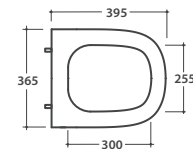

Cod. **LAR20BI**

Coprivaso rimovibile in duroplast con chiusura rallentata. Peso 3,5 Kg
Removable duroplast seat-cover with soft-closing system. Weight 3,5 Kg

Cod. **VA079**

Curva tecnica per lo scarico a pavimento. Peso 0,3Kg
Elbow pipe for floor drain..Weight 0,3 Kg