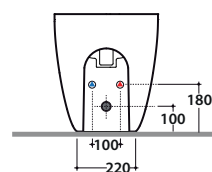

STOCKHOLM BIDET TERRA LA010.BI

GLOBO

Cod. **LA010.BI**

Bidet a terra 51.37 h42 cm. Installazione filo parete.

Completo di FISSAGGIOGHOST®. Peso 22 Kg

Floor mounted bidet 51.37 h42 cm. Back to wall installation.

FISSAGGIOGHOST® Fixing kit included. Weight 22 Kg