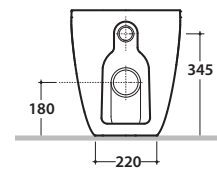

Cod. **LAR19BI**

Coprivaso rimovibile in duroplast con chiusura tradizionale. Peso 3,5 Kg
Removable duroplast seat-cover with traditional closing system. Weight 3,5 Kg