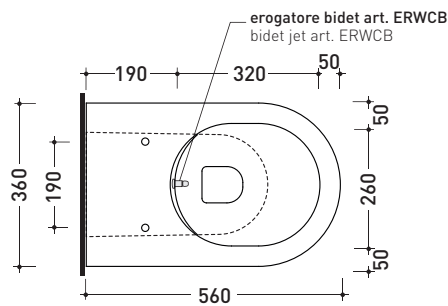

LK117RG + ERWCB*

Vaso back to wall PLUS* con sistema goclean® e scarico S/P
[completo di kit fissaggio a pavimento art. 9003]

* **ATTENZIONE:** connessioni su richiesta

* **ATTENZIONE:** il foro per l'erogatore bidet deve essere richiesto

Accessori tecnici:

- *Kit per scarico parete H 230 mm (LKR00)
- *Kit per scarico pavimento da 50 a 80 mm (LKR90)
- *Kit per scarico pavimento da 80 a 100 mm (LK8010)
- *Kit per scarico pavimento da 100 a 120 mm (LK1012)
- *Kit per scarico pavimento da 120 a 140 mm (LK1214)
- *Kit per scarico pavimento da 140 a 160 mm (LK1416)
- *Kit per scarico pavimento da 160 a 180 mm (LKR8S)
- *Kit per scarico pavimento da 180 a 200 mm (LK1820)
- *Kit per scarico pavimento da 200 a 220 mm (LK2022)
- *Kit per scarico pavimento da 220 a 330 mm (LK2233)

Dim. Imballo 56,5 x 37 x 43,5 cm | Peso 32,5 kg | Pz. Pallet n° 15

CE UNI EN 997

Dop-No997

vista zenitale / zenital view

dettaglio erogatore / bidet jet detail

sezione longitudinale / section

vista retro / back view

dimensioni in mm

Le misure dimensionali riportate hanno una tolleranza del 2%

CERAMICA: finiture lucide

finiture opache

bianco nero

latte grafite antracite grigio lava