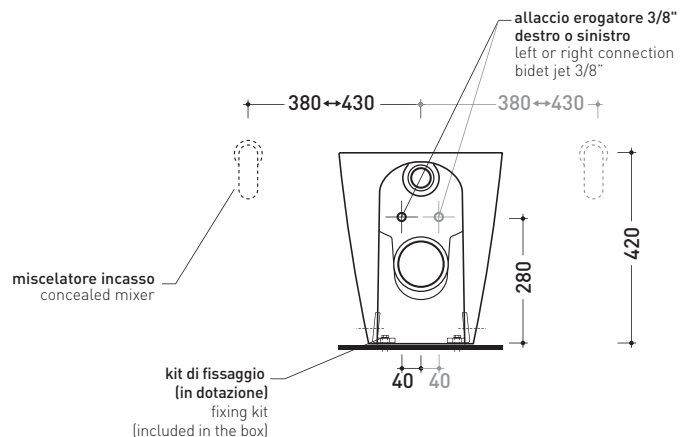

LK117RG + ERWCB*

Vaso back to wall PLUS* con sistema goclean® e scarico S/P
[completo di kit fissaggio a pavimento art. 9003]

* **ATTENZIONE:** connessioni su richiesta

* **ATTENZIONE:** il foro per l'erogatore bidet deve essere richiesto

Accessori tecnici:

- *Kit per scarico parete H 230 mm (LKR00)
- *Kit per scarico pavimento da 50 a 80 mm (LKR90)
- *Kit per scarico pavimento da 80 a 100 mm (LK8010)
- *Kit per scarico pavimento da 100 a 120 mm (LK1012)
- *Kit per scarico pavimento da 120 a 140 mm (LK1214)
- *Kit per scarico pavimento da 140 a 160 mm (LK1416)
- *Kit per scarico pavimento da 160 a 180 mm (LKR8S)
- *Kit per scarico pavimento da 180 a 200 mm (LK1820)
- *Kit per scarico pavimento da 200 a 220 mm (LK2022)
- *Kit per scarico pavimento da 220 a 330 mm (LK2233)

Dim. Imballo 56,5 x 37 x 43,5 cm | Peso 32,5 kg | Pz. Pallet n° 15

CE UNI EN 997

Dop-No997

vista zenitale / zenital view

dettaglio erogatore / bidet jet detail

sezione longitudinale / section

vista retro / back view

dimensioni in mm

Le misure dimensionali riportate hanno una tolleranza del 2%

CERAMICA: finiture lucide

finiture opache

bianco nero

latte grafite antracite grigio lava