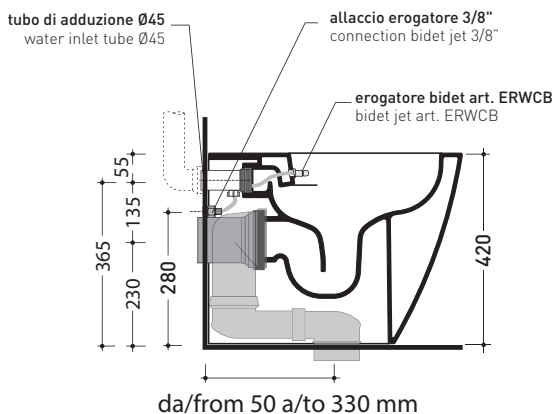

LK117RG + ERWCB*

Vaso back to wall PLUS* con sistema goclean® e scarico S/P
[completo di kit fissaggio a pavimento art. 9003]

* **ATTENZIONE:** connessioni su richiesta

* **ATTENZIONE:** il foro per l'erogatore bidet deve essere richiesto

Accessori tecnici:

- *Kit per scarico parete H 230 mm (LKR00)
- *Kit per scarico pavimento da 50 a 80 mm (LKR90)
- *Kit per scarico pavimento da 80 a 100 mm (LK8010)
- *Kit per scarico pavimento da 100 a 120 mm (LK1012)
- *Kit per scarico pavimento da 120 a 140 mm (LK1214)
- *Kit per scarico pavimento da 140 a 160 mm (LK1416)
- *Kit per scarico pavimento da 160 a 180 mm (LKR8S)
- *Kit per scarico pavimento da 180 a 200 mm (LK1820)
- *Kit per scarico pavimento da 200 a 220 mm (LK2022)
- *Kit per scarico pavimento da 220 a 330 mm (LK2233)

Dim. Imballo 56,5 x 37 x 43,5 cm | Peso 32,5 kg | Pz. Pallet n° 15

CE UNI EN 997

Dop-No997

vista zenitale / zenital view

dettaglio erogatore / bidet jet detail

sezione longitudinale / section

vista retro / back view

dimensioni in mm

Le misure dimensionali riportate hanno una tolleranza del 2%

CERAMICA: finiture lucide

finiture opache

bianco nero

latte grafite antracite grigio lava