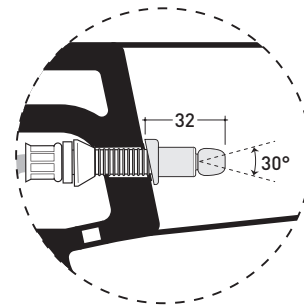

Accessori tecnici:

- *Kit per scarico parete H 230 mm (LKR00)
- *Kit per scarico pavimento da 50 a 80 mm (LKR90)
- *Kit per scarico pavimento da 80 a 100 mm (LK8010)
- *Kit per scarico pavimento da 100 a 120 mm (LK1012)
- *Kit per scarico pavimento da 120 a 140 mm (LK1214)
- *Kit per scarico pavimento da 140 a 160 mm (LK1416)
- *Kit per scarico pavimento da 160 a 180 mm (LKR8S)
- *Kit per scarico pavimento da 180 a 200 mm (LK1820)
- *Kit per scarico pavimento da 200 a 220 mm (LK2022)
- *Kit per scarico pavimento da 220 a 330 mm (LK2233)

Dim. Imballo 56,5 x 37 x 43,5 cm | Peso 32,5 kg | Pz. Pallet n° 15

CE UNI EN 997

Dop-No997

vista zenitale / zenital view

dettaglio erogatore / bidet jet detail

sezione longitudinale / section

vista retro / back view