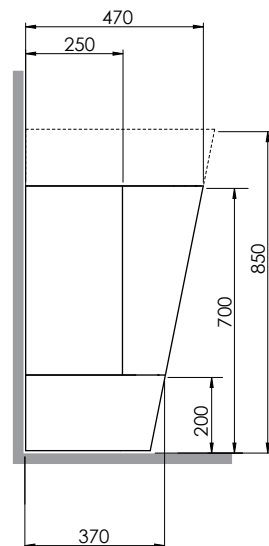

MBF 65 ON

Cm59X47XH70

kg .....

scala/scale 1:20 dimensioni/dimensions in mm

Gamma di colori disponibile per MOBILE  
Color range available for FURNITURE

Olmo finitura bianco  
White elm finish

Olmo finitura naturale  
Natural elm finish