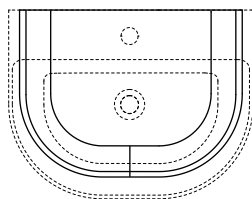

MBF 65 ON

Cm59X47XH70

kg .....

scala/scale 1:20 dimensioni/dimensions in mm

Gamma di colori disponibile per MOBILE  
Color range available for FURNITURE

Olmo finitura bianco  
White elm finish

Olmo finitura naturale  
Natural elm finish