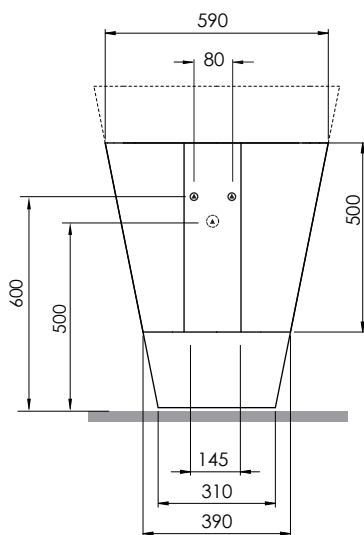

MBF 65 ON

Cm59X47XH70

kg .....

scala/scale 1:20 dimensioni/dimensions in mm

Gamma di colori disponibile per MOBILE  
Color range available for FURNITURE

Olmo finitura bianco  
White elm finish

Olmo finitura naturale  
Natural elm finish