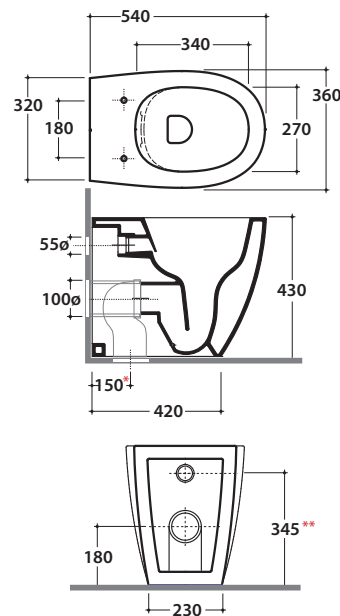

4ALL VASO MD004.BI

GLOBO

Cod. **MD004.BI**

Vaso terra SENZABRIDA® 54.36 cm con carico e scarico regolabile MULTI.
 Scarico 4,5/3 Lt. Completo di FISSAGGIOGHOST® Peso 25 kg.
 Back to wall wc SENZABRIDA® 54.36 cm with adjustable water inlet/outlet MULTI.
 Drain 4,5/3 Lt. FISSAGGIOGHOST® fixing kit included. Weight 25 kg.

Cod. **VA077***
 Raccordo per scarico a pavimento regolabile da 6 a 11 cm ø 10.
 Elbow pipe for floor drain. Adjustable 6/11 cm ø 10.

Cod. **VA079***
 Curva tecnica per lo scarico a pavimento regolabile da 12 a 15 cm ø 11.
 Elbow pipe for floor drain. Adjustable 12/15 cm ø 11.

Cod. **VA078***
 Raccordo per scarico a pavimento regolabile da 16 a 20 cm ø 10.
 Elbow pipe for floor drain. Adjustable 16/20 cm ø 10.

Cod. **VA076**
 Raccordo per scarico a parete cm. 35
 Pipe for wall drain 35cm.

Cod. **VA086****
 Raccordo eccentrico per entrata acqua h 33 cm o h 36 cm ø 4.
 Eccentric pipe for water inlet 33/36 cm ø 4.

Cod. **VA132**
 Riduttore flusso di scarico.
 Flow reductor.

4ALL BIDETMULTI® 2.0 MD011.BI