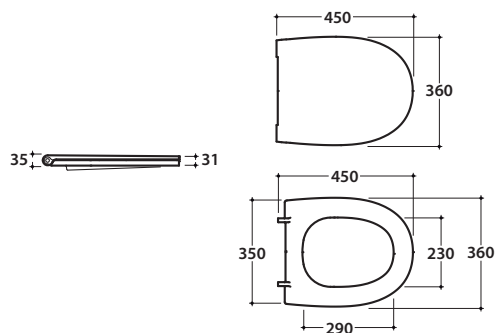

4ALL VASO MD004.BI

GLOBO

Cod. **MD004.BI**

Vaso terra SENZABRIDA® 54.36 cm con carico e scarico regolabile MULTI.
 Scarico 4,5/3 Lt. Completo di FISSAGGIOGHOST® Peso 25 kg.
 Back to wall wc SENZABRIDA® 54.36 cm with adjustable water inlet/outlet MULTI.
 Drain 4,5/3 Lt. FISSAGGIOGHOST® fixing kit included. Weight 25 kg.

*Quote d'installazione standard- Standard installation measures

Cod. **MD019.BI**

Coprivaso in termoindurente. Peso 3kg.
 Thermo-setting seat-cover. Weight 3 kg.

Cod. **MD020.BI**

Coprivaso in termoindurente chiusura rallentata. Peso 3kg.
 Thermo-setting seat-cover with soft closing system. Weight 3 kg.

Cod. **VA077***
 Raccordo per scarico a pavimento regolabile da 6 a 11 cm ø 10.
 Elbow pipe for floor drain. Adjustable 6/11 cm ø 10.

Cod. **VA079***
 Curva tecnica per lo scarico a pavimento regolabile da 12 a 15 cm ø 11.
 Elbow pipe for floor drain. Adjustable 12/15 cm ø 11.

Cod. **VA086****
 Raccordo eccentrico per entrata acqua h 33 cm o h 36 cm ø 4.
 Eccentric pipe for water inlet 33/36 cm ø 4.

Cod. **VA132**
 Riduttore flusso di scarico.
 Flow reductor.

4ALL BIDETMULTI® 2.0 MD011.BI