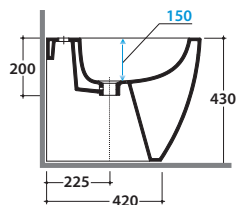

A	80 <-----> 220	B	70 <-----> 210	C	150 <-----> 230

Cod. **FI012BI**

Piletta up and down con tappo in ceramica per bidet. Peso 0,5 Kg

Push open valve drain with ceramic top for bidet. Weight 0,5 Kg

Cod. **FI012CR**

Piletta cromata up and down per per bidet. Peso 0,5 Kg

Push open chromed valve drain for bidet. Weight 0,5 Kg