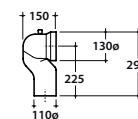

4ALL VASO MD004.BI

GLOBO

Cod. **MD004.BI**

Vaso terra SENZABRIDA® 54.36 cm con carico e scarico regolabile MULTI.
 Scarico 4,5/3 Lt. Completo di FISSAGGIOGHOST® Peso 25 kg.
 Back to wall wc SENZABRIDA® 54.36 cm with adjustable water inlet/outlet MULTI.
 Drain 4,5/3 Lt. FISSAGGIOGHOST® fixing kit included. Weight 25 kg.

*Quote d'installazione standard- Standard installation measures

Cod. **MD019.BI**

Coprivaso in termoindurente. Peso 3kg.
 Thermo-setting seat-cover. Weight 3 kg.

Cod. **MD020.BI**

Coprivaso in termoindurente chiusura rallentata. Peso 3kg.
 Thermo-setting seat-cover with soft closing system. Weight 3 kg.

Cod. **VA077***
 Raccordo per scarico a pavimento regolabile da 6 a 11 cm ø 10.
 Elbow pipe for floor drain. Adjustable 6/11 cm ø 10.

Cod. **VA079***
 Curva tecnica per lo scarico a pavimento regolabile da 12 a 15 cm ø 11.
 Elbow pipe for floor drain. Adjustable 12/15 cm ø 11.

Cod. **VA086****
 Raccordo eccentrico per entrata acqua h 33 cm o h 36 cm ø 4.
 Eccentric pipe for water inlet 33/36 cm ø 4.

Cod. **VA132**
 Riduttore flusso di scarico.
 Flow reductor.

4ALL BIDETMULTI® 2.0 MD011.BI