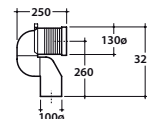

Cod. **VA076**
Raccordo per scarico a parete cm. 35
Pipe for wall drain 35cm.