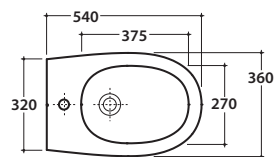

A	80 <-----> 220	B	70 <-----> 210	C	150 <-----> 230

Cod. **FI012BI**

Piletta up and down con tappo in ceramica per bidet. Peso 0,5 Kg

Push open valve drain with ceramic top for bidet. Weight 0,5 Kg

Cod. **FI012CR**

Piletta cromata up and down per per bidet. Peso 0,5 Kg

Push open chromed valve drain for bidet. Weight 0,5 Kg