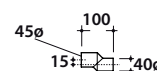

Cod. **VA132**
Riduttore flusso di scarico.
Flow reductor.