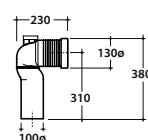

4ALL VASO MD004.BI

GLOBO

Cod. **MD004.BI**

Vaso terra SENZABRIDA® 54.36 cm con carico e scarico regolabile MULTI.
 Scarico 4,5/3 Lt. Completo di FISSAGGIOGHOST® Peso 25 kg.
 Back to wall wc SENZABRIDA® 54.36 cm with adjustable water inlet/outlet MULTI.
 Drain 4,5/3 Lt. FISSAGGIOGHOST® fixing kit included. Weight 25 kg.

*Quote d'installazione standard- Standard installation measures

Cod. **MD019.BI**

Coprivaso in termoindurente. Peso 3kg.
 Thermo-setting seat-cover. Weight 3 kg.

Cod. **MD020.BI**

Coprivaso in termoindurente chiusura rallentata. Peso 3kg.
 Thermo-setting seat-cover with soft closing system. Weight 3 kg.

Cod. **VA077***
 Raccordo per scarico a pavimento regolabile da 6 a 11 cm ø 10.
 Elbow pipe for floor drain. Adjustable 6/11 cm ø 10.

Cod. **VA079***
 Curva tecnica per lo scarico a pavimento regolabile da 12 a 15 cm ø 11.
 Elbow pipe for floor drain. Adjustable 12/15 cm ø 11.

Cod. **VA086****
 Raccordo eccentrico per entrata acqua h 33 cm o h 36 cm ø 4.
 Eccentric pipe for water inlet 33/36 cm ø 4.

Cod. **VA132**
 Riduttore flusso di scarico.
 Flow reductor.

4ALL BIDETMULTI® 2.0 MD011.BI