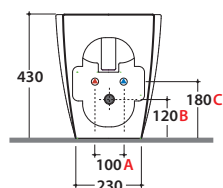

A	80 <-----> 220	B	70 <-----> 210	C	150 <-----> 230

Cod. **FI012BI**

Piletta up and down con tappo in ceramica per bidet. Peso 0,5 Kg

Push open valve drain with ceramic top for bidet. Weight 0,5 Kg

Cod. **FI012CR**

Piletta cromata up and down per per bidet. Peso 0,5 Kg

Push open chromed valve drain for bidet. Weight 0,5 Kg